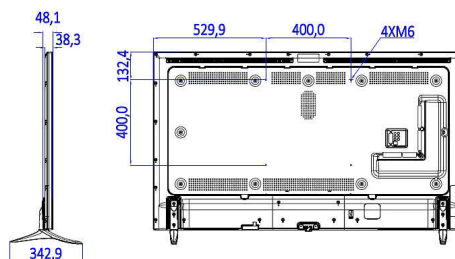

## Abmessungen

- Gerätebreite: 1460 mm
- Gerätehöhe: 838 mm
- Gerätetiefe: 50 mm
- Produktgewicht: 36,9 kg
- Gerätebreite (inkl. Fuß): 1460 mm
- Gerätehöhe (inkl. Fuß): 903 mm
- Gerätetiefe (inkl. Fuß): 345 mm
- Produktgewicht (inkl. Standfuß): 37,5 kg
- Kompatible Wandhalterung: M6, 400 x 400 mm