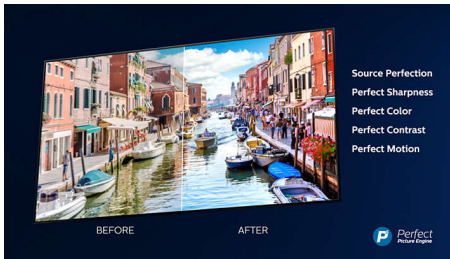

Ultraflacher 4K UHD LED Android TV
123 cm (49") Fernseher mit Ambilight 2800 Picture Performance Index, HDR Premium WCG 90 %, P5 Perfect Picture Engine

Besonderheiten

Ultraflacher minimalistischer Rahmen

Ultraflacher minimalistischer Rahmen aus gebürstetem Aluminium

IPS Nano Color

Von Filmabenden zu großen Sportveranstaltungen oder Games – die IPS Nano Color-Technologie sorgt für satte Farben und einen breiten Betrachtungswinkel. Einheitliche Nanometer-große Partikel absorbieren überschüssiges Licht, das vom Bildschirm abgegeben wird. Rot bleibt rot, grünes Gras wird grün dargestellt, und blau ist immer blau. Sogar dann, wenn Sie in einem Winkel von bis zu 60 Grad zum Fernseher sitzen.

P5 Perfect Picture Engine

Die Philips P5 Engine sorgt dafür, dass das Bild stets so brilliant ist wie Ihre Lieblingsinhalte. Details haben sichtbar mehr Tiefe. Die Farben leuchten und die Hauttöne wirken natürlicher. Der Kontrast ist so scharf, dass Sie jedes Detail spüren können. Bewegungen sind ausnahmslos fließend.