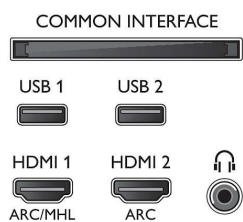

Ultraflacher 4K UHD LED Android TV

123 cm (49") Fernseher mit Ambilight 2800 Picture Performance Index, HDR Premium WCG 90 %, P5 Perfect Picture Engine

49PUS8303/12

Daten

Ambilight

- Ambilight-Funktionen: Integriertes Ambilight+Hue, Ambilight Musik, Spielmodus, Anpassung an die Wandfarbe, Lounge-Modus
- Ambilight-Version: 3-seitig

Bild/Anzeige

- Bildformat: 16:9
- Bildschirmgröße diagonal (Zoll): 49 Zoll
- Bildschirmgröße diagonal (cm): 123 cm
- Anzeige: 4K Ultra HD LED
- Auflösung des Displays: 3.840 x 2.160

- Picture Engine: P5 Perfect Picture Engine
- Bilddoptimierung: Ultra Resolution, Micro Dimming Pro, Wide Color Gamut 90 % DCI/P3, HDR Premium

Unterstützte Display-Auflösung

- Computereingänge auf HDMI1/2: Bis zu 4K UHD 3.840 x 2.160 bei 60 Hz, Unterstützt HDR, HDR10/ HLG
- Computereingänge auf HDMI3/4: Bis zu 4K UHD 3.840 x 2.160 bei 60 Hz
- Videoeingänge auf HDMI 1/2: Bis zu 4K UHD

- 3.840 x 2.160 bei 60 Hz, Unterstützt HDR, HDR10/ HLG
- Videoeingänge auf HDMI3/4: Bis zu 4K UHD 3.840 x 2.160 bei 60 Hz

Tuner/Empfang/Übertragung

- Digitales Fernsehen: DVB-T/T2/T2-HD/C/S/S2
- Videowiedergabe: NTSC, PAL, Secam
- MPEG-Unterstützung: MPEG2, MPEG4
- TV-Programmführer*: 8-Tage-EPG
- Signalstärkeanzeige

Connections

Side