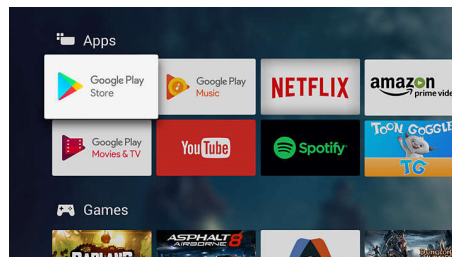

Fernsehinhalte

Gehen Sie mit dem Google Play Store und der Philips App Gallery über das traditionelle TV-Programm hinaus. Erleben Sie endlose Filme, TV, Musik, Apps und Spiele online. Für noch mehr Unterhaltung.

49PUS8303/12

Triple-Ring-Technologie

Dank der verbesserten Philips Triple-Ring-Technologie haben wir eine noch leistungsstärkere Lautsprecherbewegung in unseren Subwoofern. Mehr Bewegung bedeutet mehr Wucht! So können Sie sogar mit einem schlanken Fernseher von Philips kraftvollen Sound genießen.

DTS HD Premium Sound

Die DTS HD Premium Suite bietet High-End-Audioverarbeitung für besseren Klang aus Ihren Lautsprechern. Unter Beibehaltung der Reinheit des Originalinhalts genießen Sie einen eindringlichen Klang, tiefe Bässe und einen kristallklaren Dialog ohne Schwankungen, Ausschnitte oder Verzerrungen.