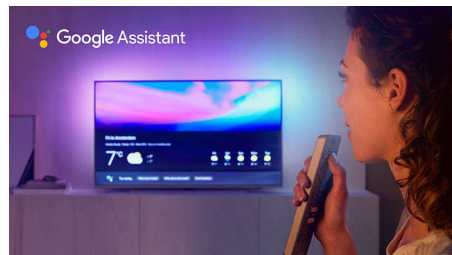

Mit Google Assistant

Steuern Sie Ihren Philips Android TV mit Ihrer Stimme. Möchten Sie ein Spiel spielen, Netflix ansehen oder nach Inhalten und Apps im Google Play Store suchen? Sagen Sie es einfach Ihrem Fernseher. Sie können sogar alle mit Google Assistant kompatiblen Smart-Geräte zu Hause mit Befehlen steuern, z. B. die Beleuchtung am Kinoabend dimmen oder den Thermostat einstellen. Ohne vom Sofa aufzustehen.