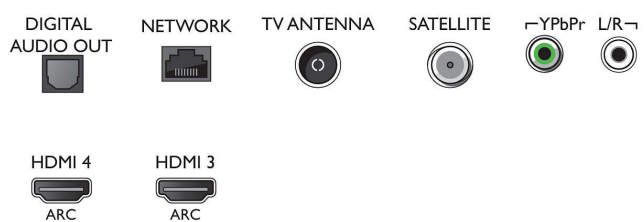

Unterstützte Display-Auflösung

- Computereingänge auf HDMI1/2: Bis zu 4K UHD 3.840 x 2.160 bei 60 Hz, Unterstützt HDR, HDR10/ HLG
- Computereingänge auf HDMI3/4: Bis zu 4K UHD 3.840 x 2.160 bei 60 Hz
- Videoeingänge auf HDMI 1/2: Bis zu 4K UHD

- 3.840 x 2.160 bei 60 Hz, Unterstützt HDR, HDR10/ HLG
- Videoeingänge auf HDMI3/4: Bis zu 4K UHD 3.840 x 2.160 bei 60 Hz

Tuner/Empfang/Übertragung

- Digitales Fernsehen: DVB-T/T2/T2-HD/C/S/S2
- Videowiedergabe: NTSC, PAL, Secam
- MPEG-Unterstützung: MPEG2, MPEG4
- TV-Programmführer*: 8-Tage-EPG
- Signalstärkeanzeige

Connections

Side

Bottom

Ultraflacher 4K UHD LED Android TV

123 cm (49") Fernseher mit Ambilight 2800 Picture Performance Index, HDR Premium WCG 90 %, P5 Perfect Picture Engine

Daten

- Videotext: 1.000 Seiten Hypertext
- HEVC-Unterstützung