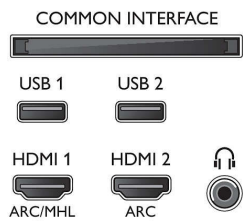

Ultraflacher 4K UHD OLED Android TV

139 cm (55") Fernseher mit Ambilight 3800 Picture Performance Index, HDR Perfect. WGG 99 %, P5 Perfect Picture Engine

Daten

Ambilight

- Ambilight-Funktionen: Integriertes Ambilight+Hue, Ambilight Musik, Spielmodus, Anpassung an die Wandfarbe, Lounge-Modus
- Ambilight-Version: 3-seitig

Bild/Anzeige

- Bildformat: 16:9
- Bildschirmgröße diagonal (Zoll): 55 Zoll
- Bildschirmgröße diagonal (cm): 139 cm
- Anzeige: 4K Ultra HD OLED
- Auflösung des Displays: 3.840 x 2.160

- Picture Engine: P5 Perfect Picture Engine
- Bildoptimierung: Perfect Natural Motion, Ultra Resolution, Micro Dimming Perfect, 3800 PPI
- Spitzenluminanzverhältnis: 65 %

Unterstützte Display-Auflösung

- Computereingänge auf allen HDMI: Bis zu 4K UHD 3.840 x 2.160 bei 60 Hz
- Videoeingänge auf allen HDMI: Bis zu 4K UHD 3.840 x 2.160 bei 60 Hz

55POS9002/12

Tuner/Empfang/Übertragung

- Digitales Fernsehen: DVB-T/T2/T2-HD/C/S/S2
- Videowiedergabe: NTSC, PAL, Secam
- MPEG-Unterstützung: MPEG2, MPEG4
- TV-Programmführer*: 8-Tage-EPG
- Signalstärkeanzeige
- Videotext: 1.000 Seiten Hypertext
- HEVC-Unterstützung

Android TV

- Betriebssystem: Android™ 6.0 (Marshmallow)
- Vorinstallierte Apps: Google Play Movies*, Google

Connections

Side