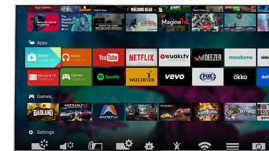

Fernsehinhalte

Der Google Play Store und die Philips App-Galerie gehen über das herkömmliche Fernsehprogramm hinaus und bieten Ihnen eine große Onlinesammlung von Filmen, Fernsehen, Musik, Apps und Spielen. 16 GB erweiterbarer Speicher bedeutet, dass Sie über genügend Platz zum Speichern Ihrer Lieblingsinhalte und zum Installieren weiterer Apps verfügen.

TV mit Netflix-Empfehlung

Netflix revolutioniert das Entertainment-Erlebnis in vielerlei Hinsicht und treibt Innovationen auf Ihren Wiedergabegeräten voran. Wenn ein Smart TV das Logo mit der Netflix-Empfehlung aufweist, können Sie sicher sein, dass das Gerät einen strengen Evaluierungsprozess durchlaufen hat, der auf Grundlage derjenigen Kriterien ausgearbeitet wurde, die Mitgliedern am wichtigsten sind.