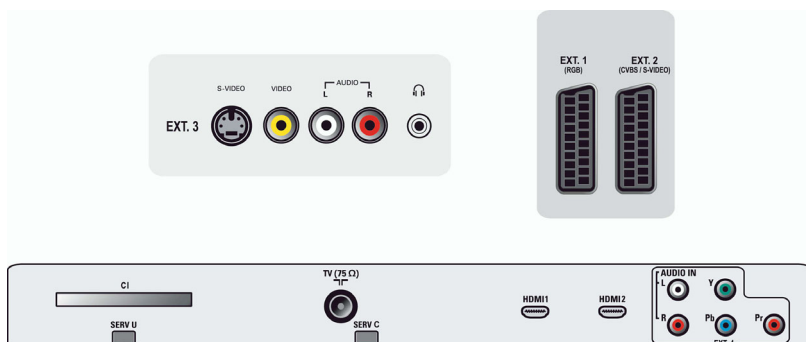

Lautsprecher

- Integrierte Lautsprecher: 2

Anschlüsse

- Anzahl Scartanschlüsse: 2
- Ext 1 Scart: Audio links/rechts, FBAS-Ein-/Ausgang, RGB
- Ext 2 Scart: Audio links/rechts, FBAS-Ein-/Ausgang, S-Video-Eingang
- Weitere Anschlüsse: Kopfhörerausgang, Common Interface
- Ext 3: S-Video-Eingang, FBAS-Eingang, Linker/rechter Audio-Eingang
- Ext 4: YPbPr, Linker/rechter Audio-Eingang
- Ext 5: HDMI
- Ext 6: HDMI

Leistung

- Netzstrom: 220 bis 240 V, 50/60 Hz
- Umgebungstemperatur: 5 °C bis 40 °C
- Stromverbrauch: 360 W
- Standby-Stromverbrauch: ≤ 1 W

Zubehör

- Mitgeliefertes Zubehör: Standfuß, Netzkabel,

- Kurzanleitung, Bedienungsanleitung, Registrierungskarte, Garantiezertifikat, Fernbedienung, Batterien für Fernbedienung
- Optionales Zubehör: Fußbodenständer

Abmessungen

- Gerätebreite: 1.250 mm
- Gerätehöhe: 819,4 mm
- Gerätetiefe: 107,6 mm
- Produktgewicht: 47,5 kg
- Gerätebreite (inkl. Fuß): 1250 mm
- Gerätehöhe (inkl. Fuß): 877.4 mm
- Gerätetiefe (inkl. Fuß): 325 mm
- Produktgewicht (inkl. Standfuß): 57.5 kg
- Verpackungsbreite: 1347 mm
- Verpackungshöhe: 912 mm
- Verpackungstiefe: 388 mm
- Gewicht (inkl. Verpackung): 64 kg
- Kompatible Wandhalterung: 600 x 400 mm

Ausstellungsdatum
2024-01-06

Version: 5.1.8

EAN: 87 12581 31508 5

© 2024 Koninklijke Philips N.V.
Alle Rechte vorbehalten.

Technische Daten können ohne vorherige Ankündigung geändert werden. Die Marken sind Eigentum von Koninklijke Philips N.V. oder der jeweiligen Firmen.

www.philips.com