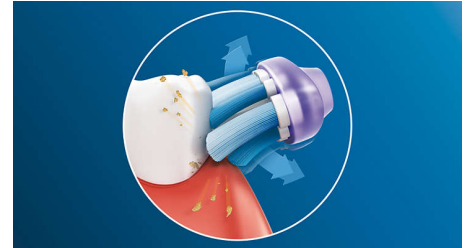

## Sorglos Zähneputzen

Alle Philips Sonicare Bürstenköpfe sind sicher und sanft zu Zähnen und Zahnfleisch. Jeder Bürstenkopf wird in den verschiedenen Geschwindigkeitsstufen getestet, um eine hervorragende Lebensdauer und außergewöhnliche Leistung bei jedem Putzen zu gewährleisten.

## Einfach aufstecken

Ihr G3 Premium Gum Care-Bürstenkopf passt perfekt auf jedes Philips Sonicare Zahnbürstenhandstück (außer Philips One und Essence). Stecken Sie ihn einfach auf bzw. nehmen Sie ihn ab, um ihn einfach auszutauschen und zu reinigen.

## Erinnerungsfunktion für den Bürstenkopfwechsel

Bürstenköpfe verlieren nach 3 Monaten an Wirksamkeit, aber die Smart-Bürstenkopferkennung erinnert Sie vorher

daran. Ihre intelligente Zahnbürste erfasst, wie oft und wie stark Sie Ihre Zähne putzen, und benachrichtigt Sie, wenn es Zeit für einen Bürstenkopfwechsel wird. Sie besitzen keine Philips Sonicare-Smart Zahnbürste? Dann beobachten Sie einfach die blauen Borsten. Sobald diese weiß werden, ist es Zeit für einen neuen Bürstenkopf.

## Verabschieden Sie sich von Plaque

Dank seines flexiblen Designs entfernt der Premium Gum Care-Bürstenkopf bis zu 10 Mal mehr Plaque als eine Handzahnbürste. Er verbessert unsere einzigartige Philips Sonicare Reinigungstechnologie. Egal wie Sie putzen, Sie erhalten eine unvergleichliche Reinigung, die Sie sehen und fühlen können.