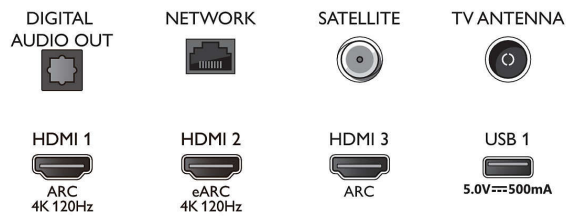

Tuner/Empfang/Übertragung

- Digitales Fernsehen: DVB-T/T2/T2-HD/C/S/S2
- TV-Programmführer*: 8-Tage-EPG
- Signalstärkeanzeige

Connections

Side

Bottom

4K UHD LED Android TV

TV mit 3-seitigem Ambilight Unterstützung gängiger HDR-Formate, P5 Picture Engine 120 Hz, 164 cm (65")
Android TV