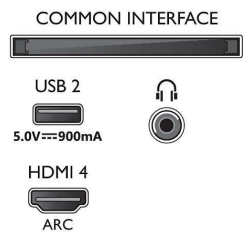

4K UHD LED Android TV

TV mit 3-seitigem Ambilight Unterstützung gängiger HDR-Formate, P5 Picture Engine 120 Hz, 164 cm (65")
Android TV

65PUS8857/12

Daten

Ambilight

- Ambilight-Funktionen: Integriertes Ambilight+Hue, Ambilight Musik, Spielmodus, Anpassung an die Wandfarbe, Lounge-Modus, AmbiWakeUp, AmbiSleep, Philips Wireless Lautsprecher für zuhause, Ambilight Aurora, Ambilight Bootup Animation
- Ambilight-Version: 3-seitig

Bild/Anzeige

- Bildschirmgröße diagonal (cm): 164 cm

- Anzeige: 4K Ultra HD LED
- Auflösung des Displays: 3.840 x 2.160
- Native Aktualisierungsrate: 120 Hz
- Picture Engine: P5 Perfect Picture Engine
- Bildoptimierung: Dolby Vision, HDR10+, Micro Dimming Pro, Filmmaker-Modus, Natural Motion, Wide Color Gamut 90 % DCI/P3, CalMAN Ready
- Bildschirmgröße diagonal (Zoll): 65 Zoll

Bildschirmeingangsauflösung

- Aktualisierungsrate (Auflösung): 576p, 50 Hz,

640 x 480, 60 Hz, 720p, 50 Hz, 60 Hz, 2560 x 1440, 60 Hz, 120 Hz, 1.920 x 1.080p, 24 Hz, 25 Hz, 30 Hz, 50 Hz, 3.840 x 2.160p, 24 Hz, 25 Hz, 30 Hz, 50 Hz, , 60 Hz, 100 Hz, 120Hz.

Tuner/Empfang/Übertragung

- Digitales Fernsehen: DVB-T/T2/T2-HD/C/S/S2
- TV-Programmführer*: 8-Tage-EPG
- Signalstärkeanzeige

Connections

Side