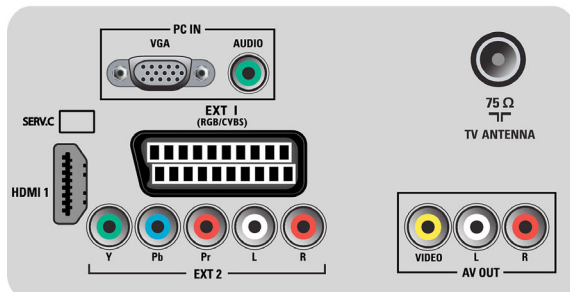

Ton

- Ausgangsleistung (RMS): 2 x 5 W
- Soundsystem: Nicam Stereo
- Verbesserung der Soundqualität: Automatischer Lautstärkepegel, Incredible Surround, Smart Sound

Anschlüsse

- Anzahl Scartanschlüsse: 1
- EasyLink (HDMI-CEC): System-Start, EasyLink, System Standby-Modus
- Vordere/seitliche Anschlüsse: FBAS-Eingang, Linker/rechter Audio-Eingang
- Ext 1 Scart: Audio links/rechts, RGB
- HDMI 1: HDMI V1.3
- Weitere Anschlüsse: Composite-Video-Ausgang (FBAS), Monitorausgang, L/R (Cinch), PC-VGA-Eingang und L/R Audio-Eingang
- Ext 3: YPbPr, Linker/rechter Audio-Eingang

Leistung

- Netzstrom: 220-240V, 50 Hz
- Umgebungstemperatur: 5 °C bis 40 °C
- Standby-Stromverbrauch: 0,3 W
- Energieverbrauch (normal): 40 W

Zubehör

- Mitgeliefertes Zubehör: Standfuß, Netzkabel, Kurzanleitung, Bedienungsanleitung, Garantiezertifikat, Fernbedienung, 2 AAA-Batterien

Abmessungen

- Gerätebreite: 541 mm
- Gerätehöhe: 375,3 mm

- Gerätetiefe: 67,8 mm
- Produktgewicht: 5,27 kg
- Gerätebreite (inkl. Fuß): 541 mm
- Gerätehöhe (inkl. Fuß): 417,3 mm
- Gerätetiefe (inkl. Fuß): 150 mm
- Produktgewicht (inkl. Standfuß): 5,5 kg
- Verpackungsbreite: 590 mm
- Verpackungshöhe: 489 mm
- Verpackungstiefe: 162 mm
- Kompatible Wandhalterung: 100 x 100 mm

Rear connectors

Side

Ausstellungsdatum
2024-01-06

Version: 6.12.6

EAN: 87 12581 46450 9

© 2024 Koninklijke Philips N.V.
Alle Rechte vorbehalten.

Technische Daten können ohne vorherige Ankündigung geändert werden. Die Marken sind Eigentum von Koninklijke Philips N.V. oder der jeweiligen Firmen.

www.philips.com