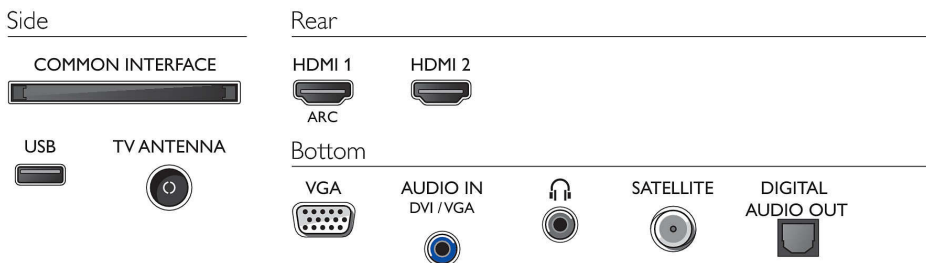

Alimentation

- Puissance électrique: 220 - 240 V, 50/60 Hz
- Température ambiante: De 5 °C à 35 °C
- Consommation en veille: $\leq 0,3 W$
- Fonctions d'économie d'énergie: Minuterie de mise hors tension automatique, Mode Eco, Image Muet (pour la radio)
- Consommation du téléviseur éteint: N/A
- Présence de plomb: Oui*
- Teneur en mercure: 0 mg

Accessoires

- Accessoires fournis: Télécommande, 2 piles AAA, Cordon d'alimentation, Guide de démarrage rapide, Brochure légale et de sécurité, Support de table

Design

- Couleurs du téléviseur: Cadre en plastique, Argent moyen
- Design du pied: Pied rainuré, argent

Dimensions

- Largeur de l'appareil: 567,4 millimètre
- Hauteur de l'appareil: 340,4 millimètre

- Profondeur de l'appareil: 73,7 millimètre
- Poids du produit: 3,0 kg
- Largeur appareil (support inclus): 567,4 millimètre
- Hauteur appareil (support inclus): 356,3 millimètre
- Profondeur appareil (support inclus): 135,0 millimètre
- Poids du produit (support compris): 3,0 kg
- Largeur de la boîte: 630,0 millimètre
- Hauteur de la boîte: 425,0 millimètre
- Profondeur de la boîte: 120,0 millimètre
- Poids (emballage compris): 4,0 kg
- Largeur du pied: 429,2 millimètre
- Hauteur du pied: 15,9 millimètre
- Longueur du pied: 135,0 millimètre
- Compatible avec un montage mural: 75 x 75 mm

Connections

Date de publication
2024-05-03

Version: 5.0.1

EAN: 87 18863 02364 8

© 2024 Koninklijke Philips N.V.
Tous droits réservés.

Les caractéristiques sont sujettes à modification sans préavis. Les marques commerciales sont la propriété de Koninklijke Philips N.V. ou de leurs détenteurs respectifs.

www.philips.com

* Le Guide électronique des programmes et la visibilité (jusqu'à 8 jours) varient selon le pays et l'opérateur.

* Consommation électrique en kWh par an, sur la base d'un téléviseur fonctionnant 4 heures par jour pendant 365 jours. La consommation électrique réelle dépend de l'utilisation du téléviseur.

* Le téléviseur prend en charge la réception DVB pour les chaînes gratuites. Certains opérateurs DVB peuvent ne pas être pris en charge. Vous trouverez une liste à jour dans la section FAQ du site Web d'assistance de Philips. Pour certains opérateurs, un abonnement et un accès conditionnel sont exigés. Pour plus d'informations, contactez votre opérateur.

* Ce téléviseur contient du plomb uniquement dans certaines parties ou certains composants pour lesquels aucune solution alternative n'existe conformément aux clauses de non-responsabilité de la directive RoHS.