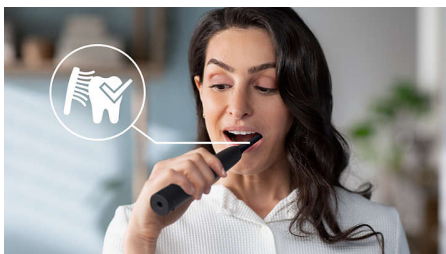

Îți protejează gingiile

- Senzorul de presiune ajută la protejarea dinților și gingiilor

Repere

Ajută la albirea dinților de fiecare dată când te speli pe dinți

Periuța de dinți electrică Sonicare cu tehnologie sonică avansată îndepărtează delicat petele pentru dinți mai albi în mod natural de fiecare dată când te speli pe dinți.

Îți protejează gingiile

Senzorul de presiune încorporat detectează automat presiunea aplicată, te avertizează și reduce automat vibrațiile periuței de dinți pentru a contribui la protejarea gingiilor. Periuța de dinți va emite un sunet intermitent pentru a-ți reaminti să reduci presiunea. 7 din 10 persoane au considerat că această funcție i-a ajutat să-și perieze dinții mai eficient.