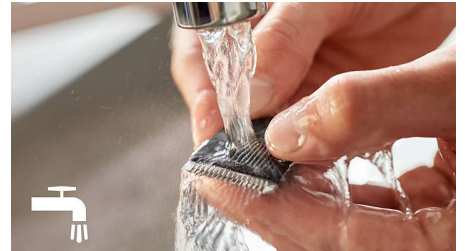

Fácil de limpiar

Desmonta el cabezal de tu barbero de Philips y enjuágalo bajo el grifo para limpiarlo fácilmente. Luego, sécalo antes de volver a colocarlo en el aparato.