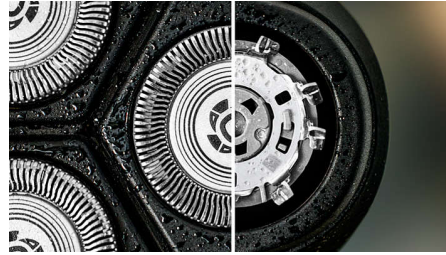

Märkä- ja kuiva-ajoon

Valitse kätevä kuiva-ajo tai virkistävä märkä-ajo partavaahdon tai parranajogeelin kanssa, myös suihkussa.

4D Flex -ajopäät

Ajopäät joustavat neljään suuntaan ja myötäilevät ihoa tasaisesti, mikä suojelee ihoasi naarmuilta ja haavoilta.

Ruostumaton parranajojärjestelmä

Terämme on valmistettu kirurgisen tason hypoallergeenisesta teräksestä, joka estää ruostumista, ehkäisee epäpuhtauksia ja suojelee ihoasi.

Ylösnoiseva rajain

Viimeistelee lopputulos siistimällä viikset ja pulisongit ylösnoisevalla rajaimella.