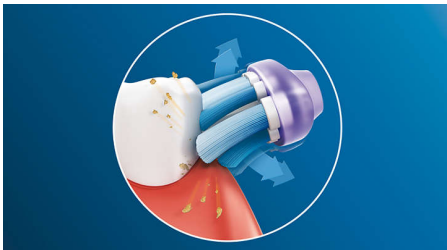

Tandplak behoort tot het verleden

Dit verbetert onze sonische poetskracht waardoor zelfs moeilijk te bereiken oppervlakten nog dieper worden gereinigd. Dankzij het flexibele ontwerp verwijdert Premium Gum Care tot wel 10 keer meer tandplak dan een handtandenborstel.