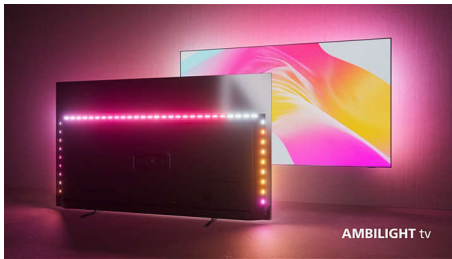

Televízor s funkciou Ambilight a rozlíšením 4K
164 cm (65") Ambilight TV Zvuk od spoločnosti Bowers & Wilkins, P5 Picture Engine, Inteligentný televízor Philips

Hlavné prvky

Televízor s funkciou Ambilight

Televízory s funkciou Ambilight sú jediné televízory s LED svetlami za obrazovkou, ktoré reagujú na to, čo sledujete, a ponoria vás do vyžarovania farebného svetla. Zmení všetko: televízor sa bude zdať väčší a vtiahne vás hlbšie do obľúbených relácií, filmov a hier.