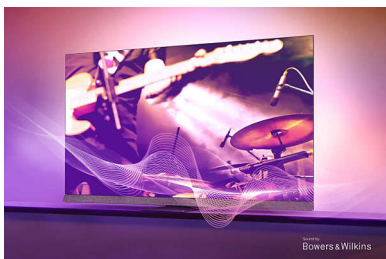

Zvuk od spoločnosti Bowers & Wilkins

Ponorte sa do deja s bohatým zvukom, ktorý naplní celú miestnosť! Integrovaný systém

predného zvuku od audio legendy Bowers a Wilkins sa môže pochváliť prednými reproduktormi, ktoré vám dodávajú ostrý a detailný zvuk nasmerovaný k sebe. Zadný hlbokotónový reproduktor pridáva neuveriteľnú hĺbku efektov a hudby.