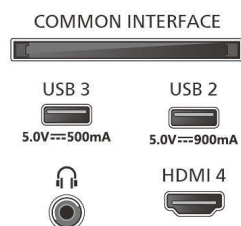

Televízor s funkciou Ambilight a rozlíšením 4K
164 cm (65") Ambilight TV Zvuk od spoločnosti Bowers & Wilkins, P5 Picture Engine, Inteligentný televízor Philips

65PML9308/12

Technické údaje

Ambilight

- Ambilight - vlastnosti: Prispôsobujúce sa farbe steny, Režim Lounge, Herný režim, Hudba Ambilight, AmbiWakeup, AmbiSleep, funguje s bezdrôtovými domácimi reproduktormi Philips, Animácia Ambilight pri spustení
- Verzia Ambilight: 3-stranný

Obraz/Displej

- Diagonálny rozmer obrazovky (v palcoch): 65 palec
- Diagonálny rozmer obrazovky (metrický): 164 cm

- Displej: MiniLED 4K UHD
- Rozlíšenie panela: 3840 x 2160
- Prirodzená obnovovacia frekvencia: 120 Hz
- Obrazový engine: Technológia P5 Perfect Picture Engine
- Dokonalejšie zobrazenie: Perfect Natural Motion, Micro Dimming Premium, HDR10+, Dolby Vision, HLG (Hybrid Log Gamma), CalMAN Ready

Vstupné rozlíšenie displeja

- Rozlíšenie, obnovovacia frekvencia: 576p – -50Hz, 640 x 480 – -60Hz, 720p – -50Hz, 60Hz, 1920 x

1080p – -24 Hz, 25 Hz, 30 Hz, 50 Hz, , 60 Hz, 100 Hz, 120 Hz, 2560 x 1440 – -60Hz, 120Hz, 3840 x 2160p – -24 Hz, 25 Hz, 30 Hz, 50 Hz, 60 Hz, 100 Hz, 120 Hz

Tuner/Príjem/Vysielanie

- Digitálna TV: DVB-T/T2/T2-HD/C/S/S2
- Prehrávanie videa: PAL, SECAM
- Sprievodca TV programom*: 8-dňový elektr. sprievodca programom
- Indikátor sily signálu

Connections

Side