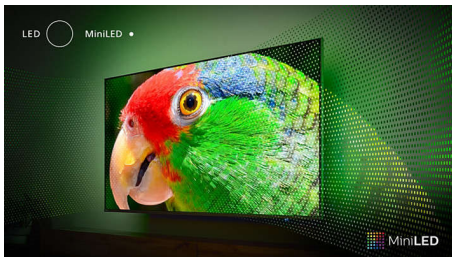

Technológia Mini-LED

Bez ohľadu na to, čo sledujete, technológia Xtras mini-LED vám poskytne skutočne pôsobivý obraz na veľkej obrazovke s hlbokou čiernou, ostrým kontrastom a realistickými farbami. Tento televízor 4K UHD Ambilight je navyše kompatibilný so všetkými hlavnými formátmi HDR, takže uvidíte viac detailov aj v tmavých a svetlých oblastiach.

Televízor MiniLED

MiniLED. Inteligentné zóny podsvietenia. Neuveriteľný kontrast.