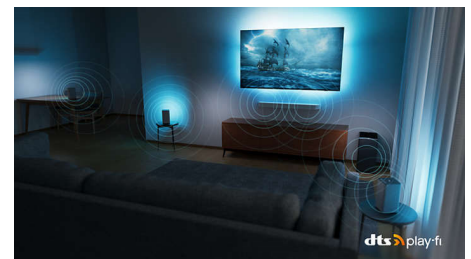

DTS Play-Fi

Bezdrôtový domáci systém od spoločnosti Philips, ktorý je napájaný systémom DTS Play-Fi, umožňuje pripojenie ku kompatibilným systémom soundbar a bezdrôtovým reproduktormom vo vašej domácnosti za niekoľko sekúnd. Počúvajte filmy v kuchyni. Prehrávajte hudbu kdekoľvek.