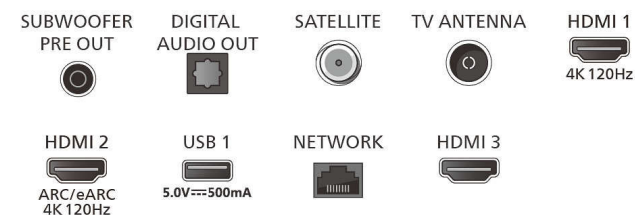

Obraz/Displej

- Diagonálny rozmer obrazovky (v palcoch): 65 palec
- Diagonálny rozmer obrazovky (metrický): 164 cm

- Displej: MiniLED 4K UHD
- Rozlíšenie panela: 3840 x 2160
- Prirodzená obnovovacia frekvencia: 120 Hz
- Obrazový engine: Technológia P5 Perfect Picture Engine
- Dokonalejšie zobrazenie: Perfect Natural Motion, Micro Dimming Premium, HDR10+, Dolby Vision, HLG (Hybrid Log Gamma), CalMAN Ready

Televízor s funkciou Ambilight a rozlíšením 4K

164 cm (65") Ambilight TV Zvuk od spoločnosti Bowers & Wilkins, P5 Picture Engine, Inteligentný televízor Philips

Technické údaje

- Teletext: 1 000-stránkový Hypertext
- Podpora HEVC