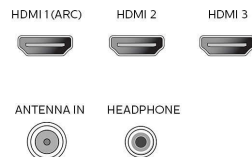

Accessoires

- Accessoires inclus: Support pour installation sur table, Guide de démarrage rapide, Télécommande, Piles pour télécommande, Vis

Connexions

Side

Rear

Date de publication
2023-12-15

Version: 3.1.1