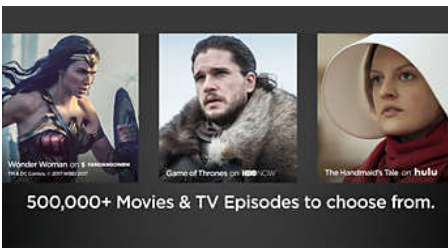

ROKU TV

Caractéristiques

Smart TV en toute simplicité

Regardez facilement tout ce que vous voulez grâce à Philips Roku TV. Commencez la diffusion de vos films et de vos émissions de télévision préférées. Accédez à votre décodeur ou à votre antenne HD. Vous pouvez même allumer votre console de jeu, le tout depuis votre écran d'accueil.

Diffusez pratiquement n'importe quoi

Relaxez et accédez à plus de 500 000 films et émissions de télévision sur des milliers de canaux gratuits et payants. Regardez les films et les séries à succès, les actualités, les émissions pour enfants, et plus. Diffusez des originaux primés de canaux tels que Netflix et Amazon Prime.