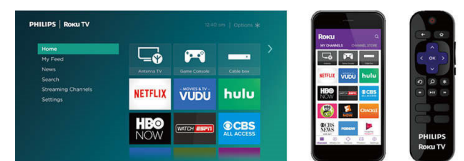

Roku TV

Regardez facilement tout ce que vous voulez, grâce à Philips Roku TV. Diffusez plus de 500 000 films et émissions de télé que vous pouvez louer, acheter, ou regarder gratuitement. Roku offre une interface simple et intuitive pour une navigation facile. Le passage de la diffusion en continu au câble, ou à d'autres appareils est aussi simple que de changer de chaîne. Découvrez de nouvelles émissions en effectuant une recherche sur différents canaux, ou par commande vocale, grâce à l'application mobile pour iOS et Android.

Haut-parleurs stéréo 16 W

16 W de son ambiophonique clair et équilibré