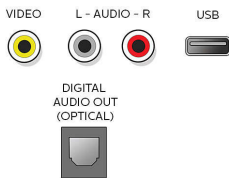

Syntoniseur/Récepteur/Émetteur

- Entrée antenne: Type F (75 ohms)
- Système TV: ATSC, NTSC
- Lecture vidéo: NTSC, ATSC
- Bandes du syntoniseur: UHF, VHF

Connectivité

- Autres connexions: Sortie casque, Réseau sans fil 802.11c.a. et MIMO
- EasyLink (HDMI-CEC): Activation de la lecture d'une seule pression sur un bouton, Témoin d'alimentation, Info système (langue du menu), Télécommande, Contrôle audio du système, Mise en veille du système
- Sortie audio numérique: Optique (TOSLINK)
- AV 1: Entrée audio G/D partagée, Entrée CVBS
- USB: USB
- HDMI 1: HDMI (Audio Return Channel)
- HDMI 2: HDMI
- HDMI 3: HDMI

Accessoires

- Accessoires inclus: Support pour installation sur table, Guide de démarrage rapide, Télécommande, Piles pour télécommande, Vis

Connexions

Side

Rear

Date de publication
2023-12-15

Version: 3.1.1