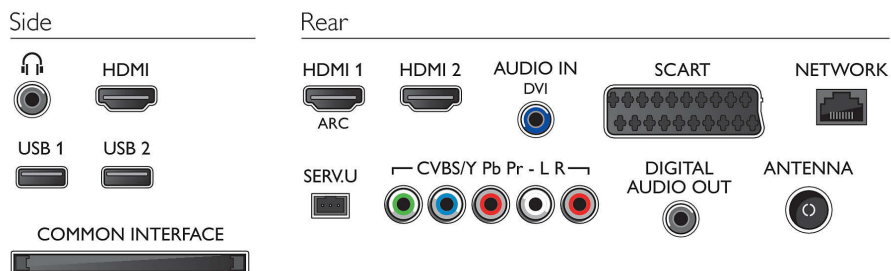

Specifikace

Ambilight

- Funkce Ambilight: Funkce přizpůsobení barvě stěn, Světelný režim Lounge
- Verze Ambilight: dvoustranný

Obraz/displej

- Poměr stran: 16:9
- Úhlopříčka obrazovky (palce): 47 palců
- Úhlopříčka obrazovky (metrická): 119 cm

- Displej: LED Full HD
- 3D: Herní zážitek v celoobrazovkovém režimu pro dva hráče*, Nastavení hloubky 3D, Převod 2D na 3D, Easy 3D
- Rozlišení panelu: 1920 x 1080p
- Jas: 400 cd/m²
- Vylepšení obrazu: 300 Hz Perfect Motion Rate, Micro Dimming, Pixel Plus HD
- Dynamický kontrast obrazovky: 500 000 : 1

Podporovaná rozlišení

- Vstupy z počítače: až 1920 x 1080 při 60 Hz
- Video vstupy: 24, 25, 30, 50, 60 Hz, až 1920 x 1080p

Tuner/příjem/vysílání

- Digitální příjem: DVB-T/C
- Přehrávání videa: NTSC, PAL, SECAM
- Podpora MPEG: MPEG2, MPEG4