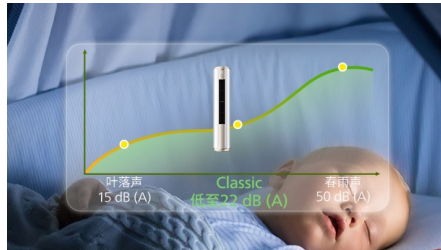

轻音运转 22dB(A)，送风轻柔不扰眠

优质风道设计，保证大风量的同时，出风更轻，更顺，呵护深度睡眠。