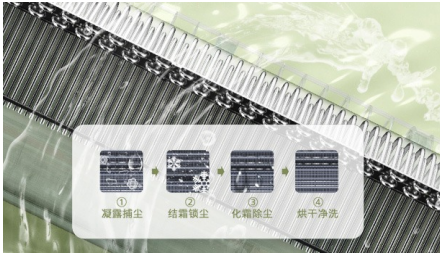

## 机芯智能水洗，除尘出新 动力强劲

主动捕捉空气水分，深度清洁蒸发器，实现机内“芯呼吸”机芯持久强劲，让阵阵清风吹入你心田，守护呼吸健康。