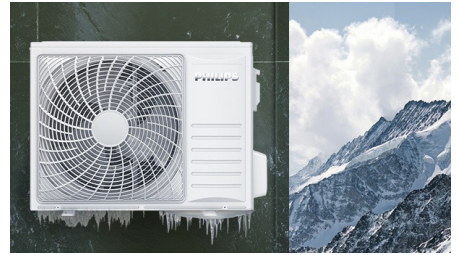

室外机七重保护不怕风吹雨淋

室外机外壳采用热镀锌钢板+类陶瓷烤漆七重防锈升级，不怕风吹雨淋，品质更出色。