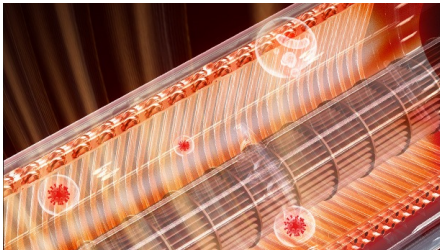

57°C 高温除菌

在机芯智能水洗完成后，57°C 高温除菌模块可对蒸发器进行烘干，并进一步除菌，除菌效果可达 99%，空气深度清洁，更净一步。