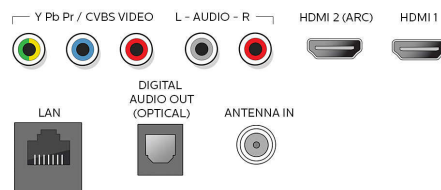

Niveau sonore

- Égaliseur: 5 bandes
- Puissance de sortie (RMS): 2 x 10 W
- Système audio: Sonic Emotion Premium, Stéréo, SAP, Dolby Audio

Enceintes

- Haut-parleurs intégrés: 2

Praticité

- Contrôle parental: Verrouillage enfant/contrôle parental
- Horloge: Minuterie de mise en veille
- Facilité d'utilisation: Auto Volume Leveller (AVL), AutoPicture, AutoSound, Assistant de réglages
- Télécommande: TV
- Réglages du format d'écran: 4:3, Réglage automatique du format, Agrandissement au format 14/9, Extension 16/9, Super zoom, Écran large, Non proportionné (pixel par pixel 1080p), Plein écran

- Accessoires inclus: Support pour installation sur table, Guide de démarrage rapide, Mode d'emploi, Télécommande, Piles pour télécommande, Vis
- Câble d'alimentation: 59,05 pouces

Services réseau

- Fonctions du réseau: Chromecast built-in

Connections

Side

Rear

Date de publication
2024-04-02

Version: 4.0.1

UPC: 6 09585 25079 6

© 2024 Koninklijke Philips N.V.
Tous droits réservés.

Les caractéristiques sont sujettes à modification sans préavis. Les marques commerciales sont la propriété de Koninklijke Philips N.V. ou de leurs détenteurs respectifs.