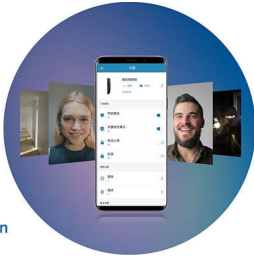

นำมาใช้กับ PIR เมื่อมีคนเดินไปมาภายในระยะ 3 เมตรที่ประตูหน้า Philips DDL702-1HWS จะถ่ายภาพหรือวิดีโอแล้วส่งไปที่แอปผ่านการเชื่อมต่อ Wi-Fi ช่วยให้คุณรู้ว่าใครอยู่ที่ประตูตลอดเวลา

ขี้อัจฉริยะที่ได้รับการอัปเดตช่วยเพิ่มความปลอดภัยให้กับบ้าน

ขี้อัจฉริยะ ไม่ได้หยุดอยู่แค่นี้

- มั่นคงและยาวนาน
- ขจัดความยุ่งยากของการลือคด้วยตนเอง
- ประตูจะเปิดเมื่อตรวจพบมือ

PHILIPS

ล็อคประตูแบบวีดีโออัจฉริยะ
อินเทอร์เน็ตแบบสองทาง ระบบตรวจจับร่างกายมนุษย์ PIR, การเชื่อมต่อ Wi-Fi แบบเรียลไทม์,
การตัดการเชื่อมต่อระยะไกลอัจฉริยะ

ไฮไลต์

การเชื่อมต่อ Wi-Fi แบบเรียลไทม์

การล็อคแบบวีดีโออัจฉริยะ DDL702-1HWS ให้ออนไลน์แบบเรียลไทม์ผ่านการเชื่อมต่อ Wi-Fi หลังจากผูกกับแอป Philips EasyKey แล้ว คุณสามารถดูประวัติกิจกรรมการล็อคและข้อมูลที่เข้ารหัส ส่งรหัส PIN ชั่วคราวจากระยะไกล และดูสถานการณ์แบบเรียลไทม์ที่หน้าประตูโดยคลิกที่ปุ่มวิดีโอ

อินเทอร์เน็ตแบบสองทาง

เมื่อแขกกดกริ่ง จะมีข้อความส่งไปที่ APP ทันที หากแอปทำงานในเบื้องหน้า จะได้รับการแจ้งเตือนการโทร หากแอปทำงานในพื้นหลัง ก็จะได้รับข้อความ คุณสามารถเริ่มระบบอินเทอร์เน็ตแบบสองทางได้โดยแตะที่กล่องข้อความเพื่อเชื่อมต่อกับแอป เมื่อกริ่งประตูดังขึ้น ล็อควิดีโอจะบันทึกวีดีโอโดยอัตโนมัติ ดังนั้นคุณจะไม่พลาดข้อมูลแขกแม้ในขณะที่คุณไม่อยู่บ้าน