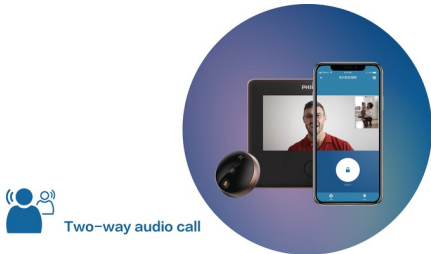

智享新视界

看得见的安全，触得到的贴心

打破时间与空间的界限，无论您身处何时何地，通过飞利浦智能猫眼都能第一时间掌握家门前的动态。170°超广角镜头搭配降噪红外夜视功能，AI 人体侦测 24 小时防护。从此，家庭安全防线倍加牢靠，让您安心享受美好智慧生活。

高清无感夜视，安全看得见

- 170°超广视角，1080P 高清夜视：看得更广更清晰
- 双向语音对讲：离家也能实时沟通
- 5 英寸高清触控大屏：操作便捷全家适用

因为用“芯”，所以放心

- ARM 四核处理器：系统运行更稳定
- AI 智能人体感应侦测：异常消息推送提醒

智能无忧，岂止于此

- 高强度金属机身设计：防撬智能警报
- 本地存储+云存储：手机 APP 随时查看历史记录
- 磁吸附设计：便捷拆装，充电更方便
- 大容量节能锂电池：超长待机 90 天
- 支持智能门锁联动：共同守卫家庭安全的第一道防线

产品亮点

170° 超广视角，1080P 高清夜视

采用监控级别 170° 广角镜头，大光圈高进光量，同时配备4颗高亮红外补光灯和专业红外灯罩，通透性更好，在暗光、微光等恶劣光照环境条件下拥有高清夜视效果。

双向语音对讲

支持双向语音实时通话，当敲响门铃或显示屏一键呼叫 APP，即可发起通话，专业的内嵌式麦克风与扬声器，带来更清晰洪亮的通话体验，沟通更顺畅。

5 英寸高清触控大屏

5 英寸 IPS 高清显示屏，采用 2.5D 全贴合式弧面玻璃工艺，支持多点触控，同时兼具观感和手感，简单易懂的交互设计，家中老人小孩均可轻松使用。

ARM 四核处理器

采用 ARM 四核处理器，更强性能更低功耗，轻松处理多应用运行，门控系统报警更快捷稳定。

AI 智能人体感应侦测

飞利浦智能猫眼采用专业 PIR 红外传感器，当门外 3米范围内有人出现时，通过 AI 人体侦测算法识别异常动态，即刻抓拍或录像，同时通过云加密服务器给手机 APP 推送提醒信息，随时掌控门前情况。

高强度金属机身设计

飞利浦智能猫眼采用高强度全金属机身设计，内置防撬传感器，当检测到门外猫眼异常断开连接，本地会发出语音警报，警示坏人提醒家人，同时手机 APP 会立即收到异常通知，实时守护家门安全。