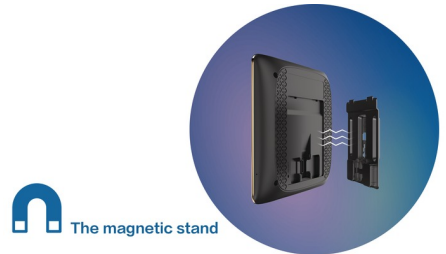

双向语音对讲

支持双向语音实时通话，当敲响门铃或显示屏一键呼叫 APP，即可发起通话，专业的内嵌式麦克风与扬声器，带来更清晰洪亮的通话体验，沟通更顺畅。

5 英寸高清触控大屏

5 英寸 IPS 高清显示屏，采用 2.5D 全贴合式弧面玻璃工艺，支持多点触控，同时兼具观感和手感，简单易懂的交互设计，家中老人小孩均可轻松使用。

ARM 四核处理器

采用 ARM 四核处理器，更强性能更低功耗，轻松处理多应用运行，门控系统报警更快捷稳定。

AI 智能人体感应侦测

飞利浦智能猫眼采用专业 PIR 红外传感器，当门外 3米范围内有人出现时，通过 AI 人体侦测算法识别异常动态，即刻抓拍或录像，同时通过云加密服务器给手机 APP 推送提醒信息，随时掌控门前情况。

高强度金属机身设计

飞利浦智能猫眼采用高强度全金属机身设计，内置防撬传感器，当检测到门外猫眼异常断开连接，本地会发出语音警报，警示坏人提醒家人，同时手机 APP 会立即收到异常通知，实时守护家门安全。

本地存储+云存储

本地 4GB 存储空间，自动覆盖，满足日常的信息存储，断网也能有效记录信息。每一份照片和视频加密处理上传至云端储存（可保留 3 天），可通过飞利浦智能锁 APP 随时查看。

磁吸附设计

内置四块强磁铁，一挂一吸，即可完成主机安装，拆卸时只需轻松拿取屏幕，方便快捷。排线加固，经久耐用。

大容量节能锂电池

内置高密度聚合物锂电池，结合专业智能省电技术，超长待机可达 90 天。当电量剩下 10% 时，主机大屏左上角电量显示变为红色并有低电量提醒通知。