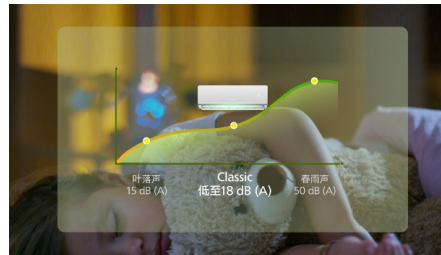

机芯智能水洗，除尘出新 动力强劲

主动捕捉空气水分，深度清洁蒸发器，实现机内“芯呼吸”机芯持久强劲，让阵阵清风吹入你心田，守护呼吸健康。

多功能复合健康滤网 强效净风享清新

出风更洁净，高效呵护家人呼吸健康。

节能减碳

R32 新环保冷媒 新三级变频空调整晚开启无压力 高于国家新一级能效标准 4.0 开启环保节能新主义。

三重降噪设计 18分贝静音运转 静音不扰眠

优质风道设计，保证大风量的同时，出风更轻，更顺，呵护深度睡眠。