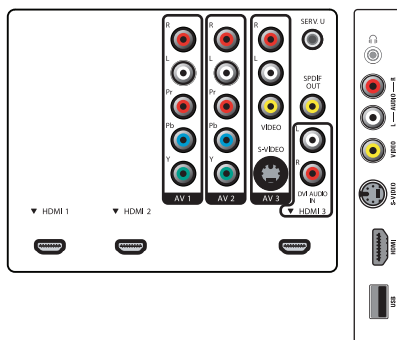

Connectivité

- AV 1: stéréo à l'avant, YPbPr
- AV 2: stéréo à l'avant, YPbPr
- AV 3: stéréo à l'avant, Entrée CVBS, Entrée S-Video
- HDMI 1: HDMI v1.3
- HDMI 2: HDMI v1.3
- HDMI 3: Entrée audio analogique G/D, HDMI v1.3
- EasyLink (HDMI-CEC): Activation de la lecture d'une seule pression sur un bouton, Témoin d'alimentation, Info système (langue du menu), Mise en veille du système
- Connexions avant/latérales: HDMI v1.3, Entrée S-Video, Entrée CVBS, stéréo à l'avant, Sortie casque, USB
- Sortie audio numérique: Coaxiale (RCA)

Alimentation

- Température ambiante: 5 à 40 °C
- Alimentation: 110-240 V c. a., 50/60 Hz
- Consommation: 260 W
- Consommation en veille: < 1 W

Dimensions

- Dimensions de la boîte en pouces (l x H x P): 40,67 x 26,24 x 3,48 pouces

- Dimensions de l'appareil avec support (l x H x P): 40,67 x 28,41 x 9,92 pouces
- Poids en livres (emballage compris): 64,15
- Poids du produit en livres: 52,36 (avec support), 42,44 (sans support)
- Dimensions de la boîte en pouces (l x H x P): 45,67 x 29,88 x 13,11 pouces
- Compatible avec fixations murales VESA: 400 x 400 mm

Accessoires

- Accessoires inclus: Support pour installation sur table, Câble d'alimentation, Guide de démarrage rapide, Manuel d'utilisation, Carte d'enregistrement, Télécommande

Date de publication
2009-08-14

Version: 3.0.4

12 NC: 8670 000 47382
UPC: 6 09585 16231 0

© 2009 Koninklijke Philips Electronics N.V.
Tous droits réservés.

Les caractéristiques sont sujettes à modification sans préavis. Les marques commerciales sont la propriété de Koninklijke Philips Electronics N.V. ou de leurs détenteurs respectifs.

www.philips.com