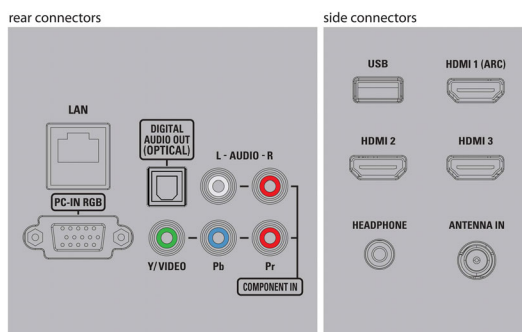

- Connexions multimédias: Périphérique USB
- Formats de lecture: MP3, Photos JPEG, MPEG-1, MPEG-2, H.264/MPEG-4 AVC, MPEG-4 SP/ASP, H.265/HEVC, AAC, WAVE

Tuner/Réception/Transmission

- Entrée antenne: Type F (75 ohms)
- Système TV: ATSC, NTSC
- Lecture vidéo: NTSC
- Bandes du tuner: UHF, VHF

Connectivité

- Autres connexions: Ethernet, Sortie casque, Entrée PC VGA, Réseau sans fil 802.11c.a. et MIMO
- EasyLink (HDMI-CEC): Activation de la lecture d'une seule pression sur un bouton, Témoin d'alimentation, Info système (langue du menu), Télécommande, Contrôle audio du système, Mise en veille du système
- Sortie audio - numérique: Optique (TOSLINK)
- AV 1: Entrée audio G/D partagée, CVBS/Y/Pb/Pr
- USB: USB
- HDMI 1: Entrée audio G/D partagée, HDMI (Audio Return Channel)
- HDMI 2: HDMI, Entrée audio G/D partagée
- HDMI 3: HDMI, Entrée audio G/D partagée

Alimentation

- Alimentation: 120 V/60 Hz
- Consommation électrique: 155 W
- Consommation en veille: $\leq 0,5\text{ W}$
- Température ambiante: 5 à 40 °C (41 à 104 °F)

Dimensions

- Poids du produit (lb): 33,07 lb
- Hauteur boîte (pouces): 33,2 pouces
- Largeur boîte (pouces): 55,7 pouces
- Profondeur boîte (pouces): 7,5 pouces
- Compatible avec un montage mural: 300 x 300 mm
- Largeur de l'appareil (pouces): 49,4 pouces
- Hauteur de l'appareil (pouces): 29,2 pouces
- Profondeur de l'appareil (pouces): 4,6 pouces

Date de publication
2024-04-02

Version: 2.1.1

UPC: 6 09585 25008 6

© 2024 Koninklijke Philips N.V.
Tous droits réservés.

Les caractéristiques sont sujettes à modification sans préavis. Les marques commerciales sont la propriété de Koninklijke Philips N.V. ou de leurs détenteurs respectifs.

www.philips.com

- Largeur TV (support inclus) (po.): 49,4 pouces
- Profondeur TV (support inclus) (po.): 10,7 pouces
- Hauteur TV (support inclus) (po.): 30,9 pouces
- Poids du produit (support inclus) (lb): 37,92 lb
- Poids (emballage compris) (lb): 48,29

Accessoires

- Accessoires inclus: Support pour installation sur table, Guide de démarrage rapide, Mode d'emploi, Télécommande, Piles pour télécommande, Vis
- Câble d'alimentation: 59,05 pouces

Services réseau

- Applications NetTV: Netflix, Pandora, Vudu, YouTube, Hotlist, Samba, Xumo
- Fonctions du réseau: Réseau domestique, Wireless Screencasting