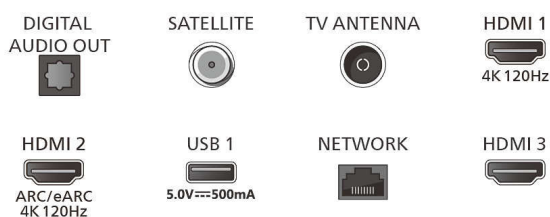

Technické údaje

Ambilight

- Ambilight - vlastnosti: Prispôsobujúce sa farbe steny, Režim Lounge, Herný režim, Hudba Ambilight, AmbiWakeup, AmbiSleep, funguje s bezdrôtovými domácimi reproduktormi Philips, Animácia Ambilight pri spustení
- Verzia Ambilight: 3-stranný

Obraz/Displej

- Diagonálny rozmer obrazovky (v palcoch): 65 palec
- Diagonálny rozmer obrazovky (metrický): 164 cm

- Displej: 4K Ultra HD LED
- Rozlíšenie panela: 3840 x 2160
- Prirodzená obnovovacia frekvencia: 120 Hz
- Obrazový engine: Technológia P5 Perfect Picture Engine
- Dokonalejšie zobrazenie: Perfect Natural Motion, Micro Dimming Premium, HDR10+, Dolby Vision, HLG (Hybrid Log Gamma), CalMAN Ready

Vstupné rozlíšenie displeja

- Rozlíšenie, obnovovacia frekvencia: 576p – -50Hz, 640 x 480 – -60Hz, 720p – -50Hz, 60Hz, 1920 x

1080p – -24 Hz, 25 Hz, 30 Hz, 50 Hz, , 60 Hz, 100 Hz, 120 Hz, 2560 x 1440 – -60Hz, 120Hz, 3840 x 2160p – -24 Hz, 25 Hz, 30 Hz, 50 Hz, 60 Hz, 100 Hz, 120 Hz

Tuner/Príjem/Vysielanie

- Digitálna TV: DVB-T/T2/T2-HD/C/S/S2
- Prehrávanie videa: PAL, SECAM
- Sprievodca TV programom*: 8-dňový elektr. sprievodca programom
- Indikátor sily signálu

Connections

Side

Bottom