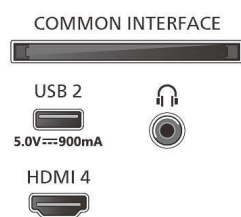

Technické údaje

Ambilight

- Ambilight - vlastnosti: Prispôsobujúce sa farbe steny, Režim Lounge, Herný režim, Hudba Ambilight, AmbiWakeup, AmbiSleep, funguje s bezdrôtovými domácimi reproduktormi Philips, Animácia Ambilight pri spustení
- Verzia Ambilight: 3-stranný

Obraz/Displej

- Diagonálny rozmer obrazovky (v palcoch): 65 palec
- Diagonálny rozmer obrazovky (metrický): 164 cm

- Displej: 4K Ultra HD LED
- Rozlíšenie panela: 3840 x 2160
- Prirodzená obnovovacia frekvencia: 120 Hz
- Obrazový engine: Technológia P5 Perfect Picture Engine
- Dokonalejšie zobrazenie: Perfect Natural Motion, Micro Dimming Premium, HDR10+, Dolby Vision, HLG (Hybrid Log Gamma), CalMAN Ready

Vstupné rozlíšenie displeja

- Rozlíšenie, obnovovacia frekvencia: 576p – -50Hz, 640 x 480 – -60Hz, 720p – -50Hz, 60Hz, 1920 x

1080p – -24 Hz, 25 Hz, 30 Hz, 50 Hz, , 60 Hz, 100 Hz, 120 Hz, 2560 x 1440 – -60Hz, 120Hz, 3840 x 2160p – -24 Hz, 25 Hz, 30 Hz, 50 Hz, 60 Hz, 100 Hz, 120 Hz

Tuner/Príjem/Vysielanie

- Digitálna TV: DVB-T/T2/T2-HD/C/S/S2
- Prehrávanie videa: PAL, SECAM
- Sprievodca TV programom*: 8-dňový elektr. sprievodca programom
- Indikátor sily signálu

Connections

Side