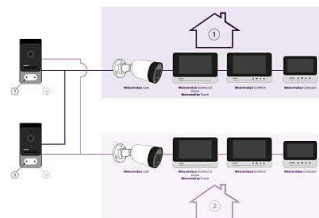

### Monitor met touchscreen

Het design van de Welcome Eye Connect 2 is ontwikkeld in Frankrijk. De dunne en elegante monitor (15 mm) past perfect in uw interieur.

### Accessoires

U kunt maximaal 3 extra schermen toevoegen (dus in totaal 4 monitors) en een ONBEPERKT aantal smartphones aansluiten op de videfoon. U kunt ook een tweede deurstation en een camera toevoegen om uw huis te verbinden.