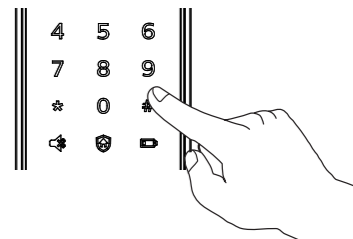

- 密碼開門
- 指紋開門
- 卡片開門
- 手柄開門
- 一鍵開門

設置

圖標註釋

⚠ 注意

1. 進入菜單操作流程時，如需返回上一級菜單，請按【*】鍵。
2. 默認初始密碼為12345678

如何進入管理模式

- ① 點亮數字按鍵。

- ② 在未輸入其他數字的情況下按#號鍵【#】，按#號鍵後聽到語音提示"請輸入管理密碼"後。輸入管理密碼，按#確認，進入管理模式。