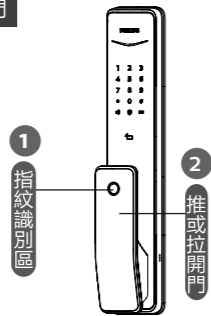

1

按【2】進入用戶添加，再按【1】進入添加用戶密碼，系統自動編號並進行語言播報。

輸入6-12位用戶密碼；再次輸入用戶密碼，按【#】確認。語音提示添加成功後，按【*】返回上級菜單直至退出設置模式。

添加用戶指紋

按下#號鍵，輸入管理密碼後，按#確認。

2

3

按【2】進入用戶添加，再按【3】進入添加用戶指紋，系統自動編號並進行語言播報。

將手指按壓在指紋採集器上，待聽到語音提示“請拿開手指，再放一次”時，拿開手指重新放回指紋採集器上。語音提示添加成功後，按【*】返回上級菜單直至退出設置模式。

添加用戶卡片

按下【#】號鍵，輸入管理密碼後，按#確認。

2

4

按【2】進入用戶添加，再按【4】進入添加用戶卡片，系統自動編號並進行語言播報。

將卡片靠近卡片識別區，直到“嘀”聲響。語音提示添加成功後，按【*】返回上級菜單直至退出設置模式。

使用

密碼開門

- ① 觸摸數字鍵區域，點亮數字鍵。直接輸入已經添加的密碼，按【#】確認。
- ② 語音提示“已開門”後，推動或拉動手柄進行開門。

指紋開門

- ① 將已經添加指紋的手指以正確的方式放在指紋傳感器上。
- ② 語音提示“已開門”後，推動或拉動手柄進行開門。

卡片開門

- ① 將已經添加的卡片正確的方式放在卡片識別區。
- ② 語音提示“已開門”後，推動或拉動手柄進行開門。

手柄開門

易鎖採用室內快開鎖體，直接推動或拉動手柄進行開鎖。