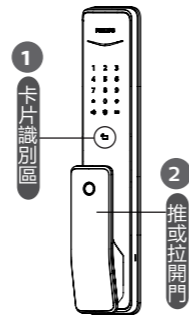

將手指按壓在指紋採集器上，待聽到語音提示“請拿開手指，再放一次”時，拿開手指重新放回指紋採集器上。語音提示添加成功後，按【*】返回上級菜單直至退出設置模式。

添加用戶卡片

按下【#】號鍵，輸入管理密碼後，按#確認。

2

4

按【2】進入用戶添加，再按【4】進入添加用戶卡片，系統自動編號並進行語言播報。

將卡片靠近卡片識別區，直到“嘀”聲響。語音提示添加成功後，按【*】返回上級菜單直至退出設置模式。

使用

密碼開門

- ① 觸摸數字鍵區域，點亮數字鍵。直接輸入已經添加的密碼，按【#】確認。
- ② 語音提示“已開門”後，推動或拉動手柄進行開門。

指紋開門

- ① 將已經添加指紋的手指以正確的方式放在指紋傳感器上。
- ② 語音提示“已開門”後，推動或拉動手柄進行開門。

卡片開門

- ① 將已經添加的卡片正確的方式放在卡片識別區。
- ② 語音提示“已開門”後，推動或拉動手柄進行開門。

手柄開門

易鎖採用室內快開鎖體，直接推動或拉動手柄進行開鎖。

⚠ 注意

室內開門時，請將防貓眼開關撥至綠色檔位置，關閉掉防貓眼功能。

一鍵開門

在一秒內雙擊兩次開/關門按鍵【close】，然後再推動或拉動們進行開鎖。

⚠ 注意

室內開門時，請將防貓眼開關撥至綠色檔位置，關閉掉防貓眼功能。

Philips和Philips盾牌圖形是皇家飛利浦有限公司的註冊商標，其使用需遵循皇家飛利浦有限公司的許可。

2018©深圳市柯尼斯智能科技有限公司 保留所有權利。