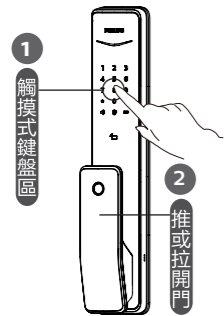

1

按【2】進入用戶添加，再按【1】進入添加用戶密碼，系統自動編號並進行語言播報。

輸入6-12位用戶密碼；再次輸入用戶密碼，按【#】確認。語音提示添加成功後，按【*】返回上級菜單直至退出設置模式。

添加用戶指紋

按下#號鍵，輸入管理密碼後，按#確認。

2

3

按【2】進入用戶添加，再按【3】進入添加用戶指紋，系統自動編號並進行語言播報。

將手指按壓在指紋採集器上，待聽到語音提示“請拿開手指，再放一次”時，拿開手指重新放回指紋採集器上。語音提示添加成功後，按【*】返回上級菜單直至退出設置模式。

添加用戶卡片

按下【#】號鍵，輸入管理密碼後，按#確認。

2

4

按【2】進入用戶添加，再按【4】進入添加用戶卡片，系統自動編號並進行語言播報。

將卡片靠近卡片識別區，直到“嘀”聲響。語音提示添加成功後，按【*】返回上級菜單直至退出設置模式。

使用

密碼開門

- ① 觸摸數字鍵區域，點亮數字鍵。直接輸入已經添加的密碼，按【#】確認。
- ② 語音提示“已開門”後，推動或拉動手柄進行開門。

指紋開門

- ① 將已經添加指紋的手指以正確的方式放在指紋傳感器上。
- ② 語音提示“已開門”後，推動或拉動手柄進行開門。

卡片開門

- ① 將已經添加的卡片正確的方式放在卡片識別區。
- ② 語音提示“已開門”後，推動或拉動手柄進行開門。

手柄開門

易鎖採用室內快開鎖體，直接推動或拉動手柄進行開鎖。