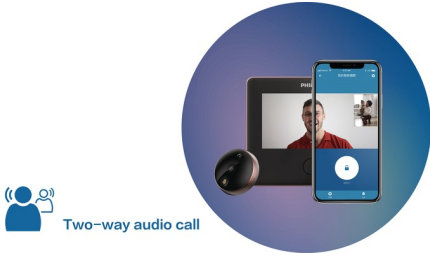

智享新视界

看得见的安全，触得到的贴心

打破时间与空间的界限，无论您身处何时何地，通过飞利浦智能猫眼都能第一时间掌握家门前的动态。170°超广角镜头搭配降噪红外夜视功能，AI 人体侦测 24 小时防护。从此，家庭安全防线倍加牢靠，让您安心享受美好智慧生活。

高清无感夜视，安全看得见

- 170°超广视角，1080P 高清夜视：看得更广更清晰
- 双向语音对讲：离家也能实时沟通
- 5 英寸高清触控大屏：操作便捷全家适用

因为用“芯”，所以放心

- ARM 四核处理器：系统运行更稳定
- AI 智能人体感应侦测：异常消息推送提醒

智能无忧，岂止于此

- 高强度金属机身设计：防撬智能警报
- 本地存储+云存储：手机 APP 随时查看历史记录
- 磁吸附设计：便捷拆装，充电更方便
- 大容量节能锂电池：超长待机 90 天
- 支持智能门锁联动：共同守卫家庭安全的第一道防线

产品亮点

170° 超广视角，1080P 高清夜视

采用监控级别 170° 广角镜头，大光圈高进光量，同时配备4颗高亮红外补光灯和专业红外灯罩，通透性更好，在暗光、微光等恶劣光照环境条件下拥有高清夜视效果。

双向语音对讲

支持双向语音实时通话，当敲响门铃或显示屏一键呼叫 APP，即可发起通话，专业的内嵌式麦克风与扬声器，带来更清晰洪亮的通话体验，沟通更顺畅。

5 英寸高清触控大屏

5 英寸 IPS 高清显示屏，采用 2.5D 全贴合式弧面玻璃工艺，支持多点触控，同时兼具观感和手感，简单易懂的交互设计，家中老人小孩均可轻松使用。

ARM 四核处理器

采用 ARM 四核处理器，更强性能更低功耗，轻松处理多应用运行，门控系统报警更快捷稳定。

AI 智能人体感应侦测

飞利浦智能猫眼采用专业 PIR 红外传感器，当门外 3米范围内有人出现时，通过 AI 人体侦测算法识别异常动态，即刻抓拍或录像，同时通过云加密服务器给手机 APP 推送提醒信息，随时掌控门前情况。

高强度金属机身设计

飞利浦智能猫眼采用高强度全金属机身设计，内置防撬传感器，当检测到门外猫眼异常断开连接，本地会发出语音警报，警示坏人提醒家人，同时手机 APP 会立即收到异常通知，实时守护家门安全。