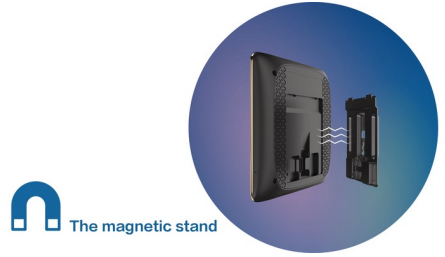

因为用“芯”，所以放心

- ARM 四核处理器：系统运行更稳定
- AI 智能人体感应侦测：异常消息推送提醒

智能无忧，岂止于此

- 高强度金属机身设计：防撬智能警报
- 本地存储+云存储：手机 APP 随时查看历史记录
- 磁吸附设计：便捷拆装，充电更方便
- 大容量节能锂电池：超长待机 90 天
- 支持智能门锁联动：共同守卫家庭安全的第一道防线

产品亮点

170° 超广视角，1080P 高清夜视

采用监控级别 170° 广角镜头，大光圈高进光量，同时配备4颗高亮红外补光灯和专业红外灯罩，通透性更好，在暗光、微光等恶劣光照环境条件下拥有高清夜视效果。

双向语音对讲

支持双向语音实时通话，当敲响门铃或显示屏一键呼叫 APP，即可发起通话，专业的内嵌式麦克风与扬声器，带来更清晰洪亮的通话体验，沟通更顺畅。

5 英寸高清触控大屏

5 英寸 IPS 高清显示屏，采用 2.5D 全贴合式弧面玻璃工艺，支持多点触控，同时兼具观感和手感，简单易懂的交互设计，家中老人小孩均可轻松使用。

ARM 四核处理器

采用 ARM 四核处理器，更强性能更低功耗，轻松处理多应用运行，门控系统报警更快捷稳定。

AI 智能人体感应侦测

飞利浦智能猫眼采用专业 PIR 红外传感器，当门外 3米范围内有人出现时，通过 AI 人体侦测算法识别异常动态，即刻抓拍或录像，同时通过云加密服务器给手机 APP 推送提醒信息，随时掌控门前情况。

高强度金属机身设计

飞利浦智能猫眼采用高强度全金属机身设计，内置防撬传感器，当检测到门外猫眼异常断开连接，本地会发出语音警报，警示坏人提醒家人，同时手机 APP 会立即收到异常通知，实时守护家门安全。

本地存储+云存储

本地 4GB 存储空间，自动覆盖，满足日常的信息存储，断网也能有效记录信息。每一份照片和视频加密处理上传至云端储存（可保留 3 天），可通过飞利浦智能锁 APP 随时查看。

磁吸附设计

内置四块强磁铁，一挂一吸，即可完成主机安装，拆卸时只需轻松拿取屏幕，方便快捷。排线加固，经久耐用。

大容量节能锂电池

内置高密度聚合物锂电池，结合专业智能省电技术，超长待机可达 90 天。当电量剩下 10% 时，主机大屏左上角电量显示变为红色并有低电量提醒通知。