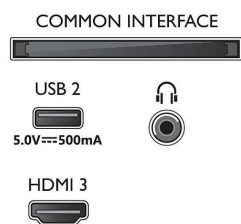

4K Ambilight TV

164 cm (65") Ambilight televizor Podrška za glavne HDR formate, Dolby Atmos zvuk, Philips Smart TV

65PUS8118/12

Specifikacije

Ambilight

- Ambilight funkcije: Prilagođava se boji zida, Longe režim, Režim za igre, Ambilight muzika, AmbiSleep, Ugrađen Ambilight
- Ambilight verzija: 3-strana

Slika/Prikaz

- Dijagonalna veličina ekrana (u inčima): 65 inč
- Dijagonalna veličina ekrana (u cm): 164 cm
- Ekran: 4K Ultra HD LED
- Rezolucija panela: 3840 x 2160
- Matična brzina osvežavanja: 60 Hz

- Procesor slike: Pixel Precise Ultra HD
- Poboľšane karakteristike slike: HDR10, HLG (Hybrid Log Gamma), Kompatibilan sa HDR10+, Dolby Vision

Rezolucija ulaznog signala ekrana

- Rezolucija – Intenzitet osvežavanja: 576p – 50Hz, 640x480 – 60 Hz, 720p – 50 Hz, 60 Hz, 1920x1080p – 24 Hz, 25 Hz, 30 Hz, , 50 Hz, 60 Hz, 2560x1440 – 60 Hz, 3840x2160p – 24 Hz, 25 Hz, 30 Hz, , 50 Hz, 60 Hz

Podešivač / Prijem / Prenos

- Digitalni televizor: DVB-T/T2/T2-HD/C/S/S2
- Vodič za TV program*: Elektronski TV vodič za 8 dana
- Oznaka jačine signala
- Teletekst: 1000 stranica hiperteksta
- HEVC podrška

Smart TV

- OS: Smart TV sa poboljšanim operativnim sistemom

Connections

Side