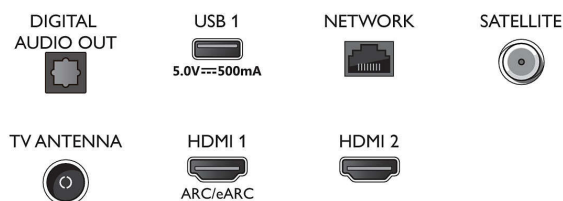

Smart TV

- OS: Smart TV sa poboljšanim operativnim sistemom

Connections

Side

Bottom

Specifikacije

Smart TV funkcije

- Korisnička interakcija: SimplyShare, Preslikavanje ekrana
- Interaktivna televizija: HbbTV
- SmartTV aplikacije*: YouTube, Philips prodavnica, Amazon Prime video, Netflix
- Glasovni pomoćnik*: Amazon Alexa integrisana, Alexa podržana, Kompatibilan sa Google Assistant