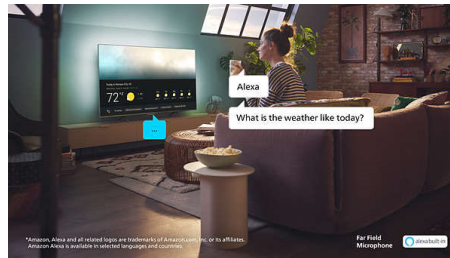

Dolby Vision i Dolby Atmos

Uz podršku za Dolby Vision i Dolby Atmos, filmovi, serije i igre izgledaju i zvuče

neverovatno. Gledajte sliku onako kako je režiser to predvideo – nema više razočaravajućih scena koje su pretamne za gledanje! Jasno registrujte svaku reč. Iskusite zvučne efekte kao da se akcija stvarno odvija oko vas.

AI glasovna kontrola

Na raspolaganju vam je izbor glasovnih pomoćnika! Obratite se Alexa uređajima putem Philips televizora da biste slušali muziku ili vesti, proverili vremensku prognozu, upravljali pametnim kućnim uređajima i još toga. Funkciju Alexa možete da koristite jednostavno i bez upotrebe ruku na našim televizorima serije 8100 – samo pitajte i Alexa će vam odmah odgovoriti. Ako u tom trenutku gledate televizor, zvuk će se utišati kako bi ugrađeni mikروفon televizora mogao da jasno