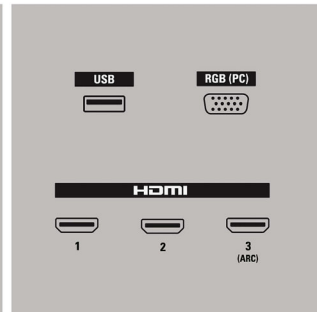

side connectors

Date de publication
2024-04-02

Version: 2.2.1

UPC: 6 09585 24260 9

© 2024 Koninklijke Philips N.V.
Tous droits réservés.

Les caractéristiques sont sujettes à modification sans préavis. Les marques commerciales sont la propriété de Koninklijke Philips N.V. ou de leurs détenteurs respectifs.

www.philips.com

- Profondeur TV (support inclus) (po.): 11.1 pouces
- Hauteur TV (support inclus) (po.): 33.5 pouces
- Poids du produit (support inclus) (lb): 62.8 lb
- Poids (emballage compris) (lb): 77,8

Accessoires

- Accessoires inclus: Support pour installation sur table, Guide de démarrage rapide, Mode d'emploi, Télécommande, Piles pour télécommande

Services réseau

- Applications NetTV: CloudTV, Netflix, Pandora, Portico, Vudu, YouTube
- Fonctions du réseau: Navigateur multimédia DLNA, WirelessConnect