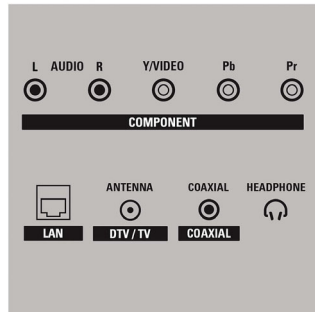

Tuner/Réception/Transmission

- Entrée antenne: Type F (75 ohms)
- Système TV: ATSC, NTSC
- Lecture vidéo: NTSC
- Bandes du tuner: UHF, VHF

Connectivité

- Autres connexions: Ethernet, Sortie casque, Entrée PC VGA, Wi-Fi (intégrée)
- EasyLink (HDMI-CEC): Activation de la lecture d'une seule pression sur un bouton, Témoin d'alimentation, Info système (langue du menu), Télécommande, Contrôle audio du système, Mise en veille du système
- Sortie audio - numérique: Coaxiale (cinch)
- AV 1: Entrée CVBS, Entrée audio G/D partagée
- AV 2: YPbPr, Entrée audio G/D partagée
- USB: USB
- HDMI 1: HDMI, Entrée audio G/D partagée
- HDMI 2: HDMI, Entrée audio G/D partagée
- HDMI 3: HDMI, Entrée audio G/D partagée

Alimentation

- Alimentation: 120 V/60 Hz
- Consommation électrique: 188 W
- Consommation en veille: $0,5\text{ W}$
- Température ambiante: 5 à 40 °C (41 à 104 °F)

Dimensions

- Poids du produit (lb): 52,9 lb
- Hauteur boîte (pouces): 34.1 pouces
- Largeur boîte (pouces): 57.5 pouces
- Profondeur boîte (pouces): 9.5 pouces
- Compatible avec un montage mural: 400 x 400 mm
- Largeur de l'appareil (pouces): 51.9 pouces
- Hauteur de l'appareil (pouces): 30.9 pouces
- Profondeur de l'appareil (pouces): 4.1 pouces
- Largeur TV (support inclus) (po.): 51.9 pouces

rear connectors