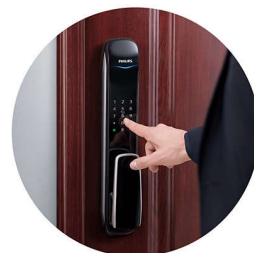

Philips 9000 series
推拉式智能门锁

推拉直觉式使用方式
C级锁芯
自动上锁功能
虚位密码功能

DDL191HCGS0

开关只需一步

智享快而简的未来生活

现在，您可以享受直觉式开锁和自动上锁带来的便捷体验、人性化细节设计带来的舒适感受、流线型机身与深邃质感配色带来的视觉愉悦。

便捷生活，不止于此

- 防止真实密码泄露
- 享受关门即走的便捷与安心

多重报警功能

飞利浦 9100-2HA 具备防撬、低压提示、锁舌异常、布防等报警功能, 增强家庭安全等级, 时刻守护您和您的家人。

防猫眼童锁

开启防猫眼童锁键, 在门锁上锁后, 可锁死室内手柄, 推动室内手柄时无法开锁, 有效防止可疑人士通过猫眼开锁, 或避免孩童与宠物误触把手开门, 降低家庭安全隐患。

布防功能

外出时, 长按布防键 2 秒即可开启布防功能。布防模式下, 门锁从室内开启时会触

发警报, 有效提醒安全隐患存在, 升级家庭安保水平。

关门自动上锁

飞利浦 9100-2HA 关门后, 无需多余的操作, 锁体自动打出锁舌, 完成上锁。门未成功上锁时, 锁体会发出警报, 提醒您门锁状态。

32 位虚位密码

飞利浦 9100-2HA 采用 32 位虚位密码技术, 随意输入数字组合, 确保真实密码连续输入, 即可成功识别认证。有效防偷窥防泄漏, 保护您的真实密码安全。

自动感应唤醒门锁

靠近门锁时, 门锁感应到人体后将自动唤醒系统点亮面板, 您可以直接进行身份识别验证开启门锁, 减少手动激活系统需要的时间, 获得快速解锁的使用感受。

多种解锁方式

飞利浦 9100-2HA 打破传统单一钥匙开门体验, 支持密码、卡片、钥匙三种解锁方式, 满足不同用户需求, 全家都适用。

规格

设计和外观

- 颜色: 珍珠银
- 把手: 推拉式把手
- 指纹识别器: 半导体指纹传感器

开锁方式

- 密码
- 卡片
- 机械钥匙

容量