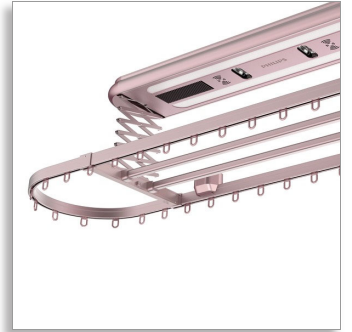

飛利浦
智慧乾衣架

3D 烘乾

2 側風乾
消毒和去除塵?
應用程式控制

SDR801XCEW

更聰明的乾衣方式，讓您的生活更智慧化

附遙控器

飛利浦 SDR801 能夠消毒衣物並去除塵[?]，守護您家人的健康。您也可以透過 Wi-Fi 連線功能和應用程式控制來享受智慧又便利的生活。

貼心設計，乾衣更輕鬆

- 方便吊掛及收集衣物
- 讓兩側的衣物完全乾燥
- 採用雙層剪刀型底座設計

智慧操作，便利生活

- 只要按一下，就能讓衣架上升
- 按住以停止，輕推可抬起
- 享受遙控器帶來的智慧生活

額外清潔用心，守護家人健康

- 只要一個步驟，就能更有效地清潔衣物
- 讓衣物快速乾燥
- 在各種天候條件下都能有效讓衣物乾燥

PHILIPS

焦點

風乾

兩個對流風扇能以強勁風量有效去除衣物上的濕氣，讓衣物比以往更快乾。SDR801 具備兩種風乾模式「標準」和「強效」，這種乾燥程序會在 2 小時和 4 小時後自動停止。享受有效且讓人安心的乾衣體驗。

2 側風乾

以適當高度升起或降下衣架，讓衣物直曬到陽光。衣架每小時旋轉 90°，每 2 小時就可讓衣物翻面。當 2 側風乾開啟時，除了照明及旋轉衣架之外，其他功能包括衣架上升、下降、消毒、風乾等都會停止。

遇阻即停

輕輕按住下降的衣架即可停止。把衣服掛起後，雙手稍微往上推，衣架就會自動往上升，讓衣服變得更容易乾燥。不必翻面和尋找遙控器，就能輕鬆晾乾衣物。

消毒和去除塵?

SDR801 具備 2 個 UVC 燈，可有效消毒衣物。消毒開始後，乾衣架會自動上升至頂端，然後開始以紫外線燈清除有害細菌。另外還有 2 台除塵?機，可有效去除衣物上的塵?。

3D 烘乾

開始 3D 烘乾，圓型衣架可依您的喜好隨意旋轉或停止。您可以輕鬆地在一處就吊掛衣服或收起來，不必到處走動。開啟 3D 烘乾時，其他所有功能 (例如衣架上升、衣架下降、照明、消毒、風乾等) 都能照常啟動和停止。