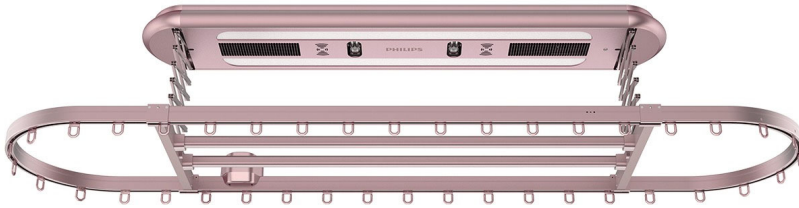

飛利浦
智慧乾衣架

3D 烘乾

2 側風乾
消毒和去除塵?
應用程式控制

SDR801XCEW

更聰明的乾衣方式，讓您的生活更智慧化

附遙控器

飛利浦 SDR801 能夠消毒衣物並去除塵[?]，守護您家人的健康。您也可以透過 Wi-Fi 連線功能和應用程式控制來享受智慧又便利的生活。

貼心設計，乾衣更輕鬆

- 方便吊掛及收集衣物
- 讓兩側的衣物完全乾燥
- 採用雙層剪刀型底座設計

智慧操作，便利生活

- 只要按一下，就能讓衣架上升
- 按住以停止，輕推可抬起
- 享受遙控器帶來的智慧生活

額外清潔用心，守護家人健康

- 只要一個步驟，就能更有效地清潔衣物
- 讓衣物快速乾燥
- 在各種天候條件下都能有效讓衣物乾燥

PHILIPS

焦點

風乾

兩個對流風扇能以強勁風量有效去除衣物上的濕氣，讓衣物比以往更快乾。SDR801 具備兩種風乾模式「標準」和「強效」，這種乾燥程序會在 2 小時和 4 小時後自動停止。享受有效且讓人安心的乾衣體驗。

2 側風乾

以適當高度升起或降下衣架，讓衣物直曬到陽光。衣架每小時旋轉 90°，每 2 小時就可讓衣物翻面。當 2 側風乾開啟時，除了照明及旋轉衣架之外，其他功能包括衣架上升、下降、消毒、風乾等都會停止。

遇阻即停

輕輕按住下降的衣架即可停止。把衣服掛起後，雙手稍微往上推，衣架就會自動往上升，讓衣服變得更容易乾燥。不必翻面和尋找遙控器，就能輕鬆晾乾衣物。

消毒和去除塵?

SDR801 具備 2 個 UVC 燈，可有效消毒衣物。消毒開始後，乾衣架會自動上升至頂端，然後開始以紫外線燈清除有害細菌。另外還有 2 台除塵?機，可有效去除衣物上的塵?。

3D 烘乾

開始 3D 烘乾，圓型衣架可依您的喜好隨意旋轉或停止。您可以輕鬆地在一處就吊掛衣服或收起來，不必到處走動。開啟 3D 烘乾時，其他所有功能 (例如衣架上升、衣架下降、照明、消毒、風乾等) 都能照常啟動和停止。