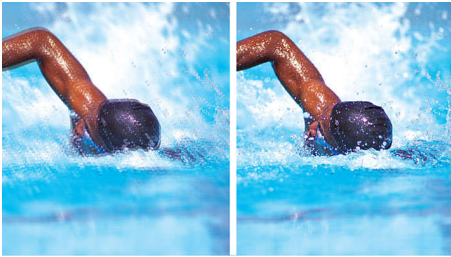

La función de escaneo progresivo duplica la resolución vertical de la imagen y logra una imagen mucho más nítida. En lugar de enviar primero a la pantalla un campo con las líneas impares y luego otro campo con las líneas pares, ambos campos se escriben simultáneamente para crear en forma instantánea una imagen completa con la máxima resolución. A esa velocidad, el ojo percibe una imagen más nítida sin estructura de líneas.