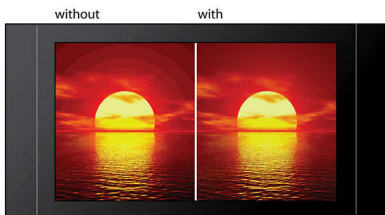

Procesamiento de video 12 bits / 108 MHz

El video DAC de 12 bits es un convertidor digital a analógico que preserva todos los detalles de la calidad de imagen original. Muestra las sombras más sutiles y una graduación más suave de colores, ofreciendo una imagen más natural y vibrante. Los límites del DAC de 10 bits habitual se evidencian

especialmente cuando se utilizan pantallas y proyectores grandes.