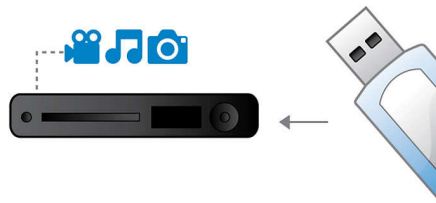

Philips
Reproductor de DVD

DVP3680

Obtén imágenes más claras y nítidas

con la conversión de video de 1080p HDMI

El reproductor de tus sueños, con una imagen de gran realismo y capacidad para reproducir prácticamente cualquier tipo de disco. Con el reproductor de DVD de Philips disfrutarás al máximo de tus películas y de tu música.

La función de escaneo progresivo duplica la resolución vertical de la imagen y logra una imagen mucho más nítida. En lugar de enviar primero a la pantalla un campo con las líneas impares y luego otro campo con las líneas pares, ambos campos se escriben simultáneamente para crear en forma instantánea una imagen completa con la máxima resolución. A esa velocidad, el ojo percibe una imagen más nítida sin estructura de líneas.

Procesamiento de video 12 bits / 108 MHz

El video DAC de 12 bits es un convertidor digital a analógico que preserva todos los detalles de la calidad de imagen original. Muestra las sombras más sutiles y una graduación más suave de colores, ofreciendo una imagen más natural y vibrante. Los límites del DAC de 10 bits habitual se evidencian

USB Media Link

El bus serial universal o USB es un protocolo estándar para conectar computadoras, periféricos y aparatos electrónicos. Con la conexión USB Media Link, todo lo que tienes

que hacer es conectar el dispositivo USB, seleccionar la foto o música y reproducir.