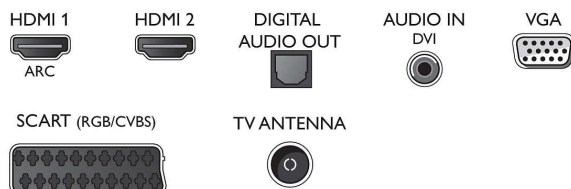

Conectați-vă stick-ul de memorie USB, camera digitală, playerul MP3 sau alt dispozitiv multimedia la portul USB din partea laterală a televizorului dvs. pentru a vă bucura de fotografii, videoclipuri și muzică cu browserul de conținut ușor de utilizat de pe ecran.

Sunet

- Putere de ieșire (RMS): 6 W
- Configurația difuzoarelor: 2 difuzoare gamă completă de 3 W
- Îmbunătățirea sunetului: Incredible Surround, Sunet clar, Egalizator automat pentru volum, Control bass, Smart Sound

Conectivitate

- Număr de conexiuni HDMI: 2

- EasyLink (HDMI-CEC): Pass-through telecomandă, Control sistem audio, Sistem în standby, Redare la o singură atingere
- Număr de mufe SCART (RGB/CVBS): 1
- Număr de USB-uri: 1
- Alte conexiuni: Antenă IEC75, Interfață comună Plus (CI+), Ieșire audio digitală (optică), Intrare audio (DVI), Ieșire căști, Intrare PC VGA

Connections

Side

Rear

Data apariției 2023-08-24

Versiune: 5.1.1

EAN: 87 18863 01476 9

© 2023 Koninklijke Philips N.V.
Toate drepturile rezervate.

Specificațiile pot fi modificate fără preaviz. Mărcile comerciale sunt proprietatea Koninklijke Philips N.V. sau a deținătorilor lor legali.