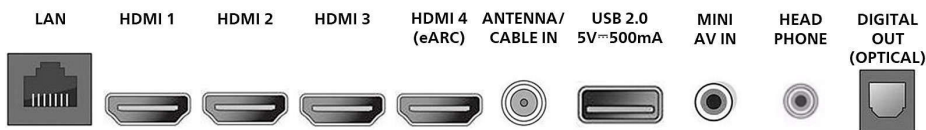

Tuner/Réception/Transmission

- Système TV: ATSC, NTSC
- Lecture vidéo: NTSC

- Bandes du tuner: UHF, VHF
- Entrée antenne: Type F (75 ohms)

Connectivité

- Connexion sans fil: Réseau sans fil (802.11ac)
- Fonctionnalités HDMI: 4 K, eARC/ARC (HDMI 4)
- EasyLink (HDMI-CEC): Activation de la lecture d'une seule pression sur un bouton, Témoin d'alimentation, Info système (langue du menu), Contrôle audio du système, Mise en veille du système
- Entrées USB 2.0: 1
- Entrées HDMI: 4
- Autres entrées: Ethernet, Sortie audio numérique (optique), Sortie casque, Entrée CVBS et audio stéréo
- Sortie audio - numérique: Optique (TOSLINK)

Alimentation

- Consommation électrique: 90 W
- Consommation en veille: $\leq 0,5\text{ W}$
- Température ambiante: 5 à 40 °C (41 à 104 °F)
- Alimentation secteur: 120 V/60 Hz

Dimensions

- Compatible avec un montage mural: 300 x 300 mm
- Dimensions (l x H x P) de l'appareil: 37,7 x 22,0 x 3,4 po
- Poids du produit: 14.77 lb
- Dimensions de l'appareil avec pied (l x H x P): 37,7 x 23,8 x 8,3 po
- Dimensions de l'emballage (l x H x P): 42,3 x 25,7 x 5,6 po
- Poids, emballage compris: 20.16 lb
- Poids du produit avec pied: 14.99 lb
- Largeur du pied: 34.07 pouces

Accessoires

- Inclus: Piles pour télécommande, Guide de démarrage rapide, Télécommande, Vis, Support de table

Services réseau

- Système d'exploitation TV: Roku OS

Date de publication
2024-04-17

Version: 5.3.1

UPC: 6 09585 25595 1

© 2024 Koninklijke Philips N.V.
Tous droits réservés.

Les caractéristiques sont sujettes à modification sans préavis. Les marques commerciales sont la propriété de Koninklijke Philips N.V. ou de leurs détenteurs respectifs.

www.philips.com

* Roku, Roku TV, le logo Roku et le design violet de la croix directionnelle sont des marques de commerce de Roku, inc. Toutes les autres marques de commerce et tous les autres logos cités sont la propriété de leurs détenteurs respectifs.

* Les termes HDMI et HDMI High-Definition Multimedia Interface, ainsi que le logo HDMI sont des marques de commerce ou des marques déposées de HDMI Licensing, Inc. aux États-Unis et dans d'autres pays.

* Dolby et le symbole du double D sont des marques déposées de Dolby Laboratories Licensing Corporation.

* Apple, Apple Home, AirPlay, HomeKit et Siri sont des marques de commerce d'Apple, inc., enregistrées aux États-Unis et dans d'autres pays. Ce téléviseur Philips Roku TV est compatible avec AirPlay 2 et HomeKit. iOS 12.3 ou une version ultérieure, ou macOS 10.14.5 ou une version ultérieure sont requis.

* Google et Google Home sont des marques de commerce de Google LLC. Les fonctions et les services de tiers peuvent être modifiés ou retirés sans préavis.

* La résolution du contenu dépend de la compatibilité du téléviseur et peut varier selon le canal. Les canaux peuvent changer, varier selon la région et nécessiter un paiement. La fonction de recherche de Roku ne fonctionne pas avec toutes les chaînes.

* Paiement requis pour certains contenus et chaînes. Les chaînes sont susceptibles d'être modifiées et varient en fonction des régions.