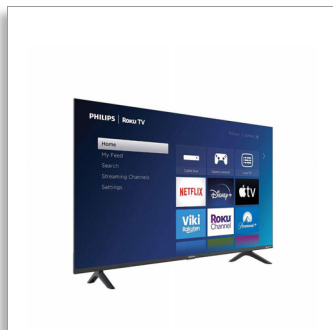

Philips Roku  
Téléviseur sans bordure de  
la série 6600

109 cm (43 po)

Ultra HD 4K 2160p  
HDR/120PMR  
Conception sans bordure

43PUL6673