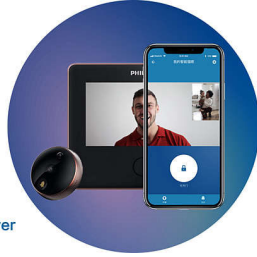

锁芯是控制锁开启的主要零件, 是锁具的心脏, C 级防盗锁芯, 采用多项防盗技术配合特制的弹子与叶片结构设计, 具有很高防技术性开启的安全性能。

多功能按键

OPEN CLOSE Functional buttons

OPEN 键: 一秒内双击按键, 可实现开锁; 双击开门设计, 有效防止孩童与宠物误开门; CLOSE 键: 单击按键, 可实现上锁; 长按实现反锁, 反锁后室外可用管理密码或机械钥匙打开。同时长按 OPEN 和 CLOSE 键, 可启、闭感应把手开锁功能。

支持物联网远程控制及智能猫眼联动*

通过物联网网关可随时远程查看开锁记录及远程分发临时密钥, 与飞利浦智能猫眼相互联动, 当门锁产生异常报警时, 智能猫眼会拍照或录制视频上传到 APP, 用户可以及时了解家门内外的各种情况。

虚位密码

飞利浦智能锁采用虚位密码技术, 随意输入数字组合, 确保真实密码连续输入, 也可成功识别认证。有效防偷窥, 保护您的真实密码安全。

室内感应开门

把手上设计有触摸传感器和红外传感器, 当手触摸到触摸传感器并且红外传感器检测到遮挡物, 即可启动开锁。

直觉式指纹识别

指纹传感器位于推拉把手处, 当您握住把手时, 手指可自然落于指纹传感器之上, 您可以在指纹识别认证后, 直接推动手柄开门, 实现一步开门, 给您便捷又快速的开门体验。

布防功能

外出时, 点触布防键, 开启布防功能。布防模式下, 门锁从室内开启时会触发警报。有效提醒安全隐患存在, 升级家庭安保水平。

无线网络扩展

通过连接无线网络, 可远程管理门锁使用, 实时监控门锁状态, 随时随地查看门锁使用记录, 实现智能门锁个性化管理。