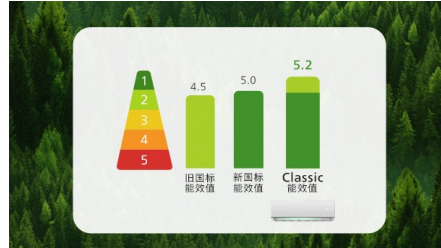

机芯智能水洗，除尘出新 动力强劲

主动捕捉空气水分，深度清洁蒸发器，实现机内“芯呼吸”机芯持久强劲，让阵阵清风吹入你心田，守护呼吸健康。

多功能复合健康滤网 强效净风享清新

出风更洁净，高效呵护家人呼吸健康。

节能减碳

R32 新环保冷媒 新一级变频空调整晚开启无压力 高于国家新一级能效标准 5.0 开启环保节能新主义。

三重降噪设计 18分贝静音运转 静音不扰眠

优质风道设计，保证大风量的同时，出风更轻，更顺，呵护深度睡眠。