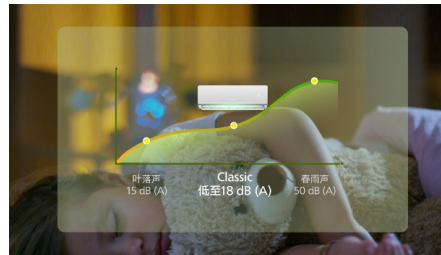

机芯智能水洗，除尘出新 动力强劲

主动捕捉空气水分，深度清洁蒸发器，实现机内“芯呼吸”机芯持久强劲，让阵阵清风吹入你心田，守护呼吸健康。

多功能复合健康滤网 强效净风享清新

出风更洁净，高效呵护家人呼吸健康。

节能减碳

R32 新环保冷媒 新一级变频空调整晚开启无压力 高于国家新一级能效标准 5.0 开启环保节能新主义。

三重降噪设计 18分贝静音运转 静音不扰眠

优质风道设计，保证大风量的同时，出风更轻，更顺，呵护深度睡眠。