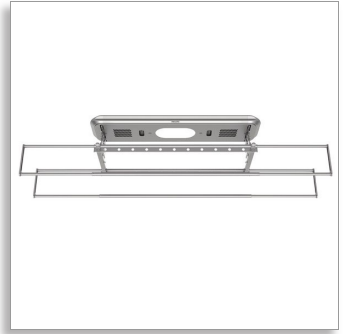

飞利浦
智能晾衣架

语音操控功能

双核风干
消毒除菌功能
APP 智能联动

SDR105QBIW

语音操控，随声而动

净享美好生活

飞利浦 SDR105 智能晾衣架支持语音声控，即使在离线状态下，也能通过对应口令控制晾衣架完成如：升降、照明、消毒、风干等指示，语音操控，便捷晾晒，只需一句唤醒“小飞小飞”。

贴心设计，灵活晾晒

两台轴流风机通过双核双循环增压模式, 形成强劲的风流压力场, 高效带走衣服上的湿气。SDR105 拥有标准风 & 加强风两种风干模式, 分别在运行 2 小时和 4 小时后自动关闭, 让您的生活便捷省心。

35 kg 承重性能

35KG 超强提升力, 一次能晾晒多件衣物, 若所晾衣物超过 35KG, 则电机自动停止, 并发出报警, 提示您承载过重, 让您安心使用每一天。

衣被 4 杆组合

配置 2 根衣杆和 2 根被杆, 采用 1.18+0.53+0.53m 的伸缩杆设计, 拉伸后有更多晾衣空间, 收缩则适应更小阳台, 满足不同家庭使用场景。