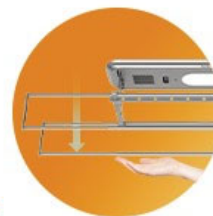

消毒除菌

SDR105 配备两个紫外线消毒灯, 当开启“消毒”功能, 衣架将自动升至顶部, 并通过消毒灯发出的紫外线光波, 有效杀灭细菌。

遇阻即停

当衣杆下降时, 用手轻轻一托, 即可停止; 挂好衣服后, 用手向上一推, 衣架自动上升, 简化晾衣步骤, 随心晾晒更便捷。

稳定结构设计

剪刀架上下三角结构设计, 结构稳定平衡性能加倍, 顶部剪刀片受力点特别的加强设计, 不易变形, 抗风性能更佳。

规格

颜色