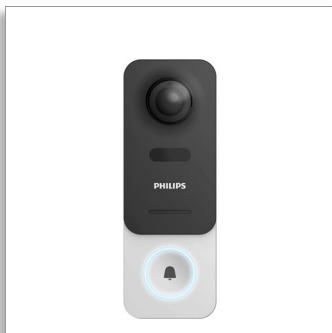

Philips WelcomeEye Link
Een veiliger en beter
verbonden huis

Altijd verbonden via Wi-Fi

Draadloze verbinding
Verbonden met uw smartphone
Ontgrendel de deur/het hek

DES8900VDP

Philips WelcomeEye Link

Doe alles vanaf uw smartphone

Met deze verbonden, draadloze videodeurbel kunt u de toegang tot uw huis vanaf uw smartphone regelen. Bovendien bent u verzekerd van eenvoudige installatie en gebruiksgemak. Beveilig uw Smart Home

Verbonden deurbel

Kenmerken

Draadloos verbonden deurbel

Philips WelcomeEye Link is 100% draadloos voor een moeiteloze installatie. Bevestig de plaat eenvoudig en snel met de meegeleverde schroeven en verbind de plaat met uw smartphone via de Welcome Home-toepassing (zorg dat uw Wi-Fi-bereik overeenkomt met de productspecificaties).