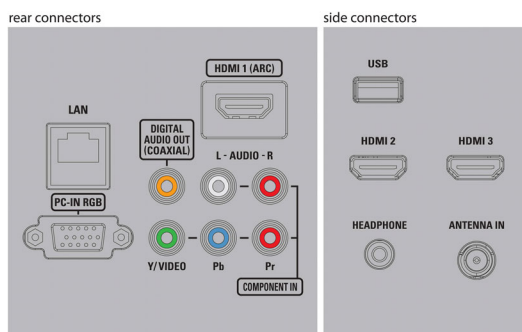

Tuner/Réception/Transmission

- Entrée antenne: Type F (75 ohms)
- Système TV: ATSC, NTSC
- Lecture vidéo: NTSC
- Bandes du tuner: UHF, VHF

Connectivité

- Autres connexions: Ethernet, Sortie casque, Entrée PC VGA, Wi-Fi (intégrée)
- EasyLink (HDMI-CEC): Activation de la lecture d'une seule pression sur un bouton, Témoin d'alimentation, Info système (langue du menu), Télécommande, Contrôle audio du système, Mise en veille du système
- Sortie audio - numérique: Coaxiale (cinch)
- AV 1: Entrée audio G/D partagée, CVBS/YPbPr
- USB: USB
- HDMI 1: HDMI, Entrée audio G/D partagée
- HDMI 2: HDMI, Entrée audio G/D partagée
- HDMI 3: HDMI, Entrée audio G/D partagée

Alimentation

- Tension secteur: 120 V/60 Hz
- Consommation électrique: 89 W
- Consommation en veille: $0,5\text{ W}$
- Température ambiante: 5 à 40 °C (41 à 104 °F)

Dimensions

- Poids du produit (lb): 19,63 lb lb
- Hauteur boîte (pouces): 25.2 pouces
- Largeur boîte (pouces): 42.2 pouces
- Profondeur boîte (pouces): 6.5 pouces
- Compatible avec un montage mural: 200 x 200 mm
- Largeur de l'appareil (pouces): 36,4 pouces
- Hauteur de l'appareil (pouces): 21.8 pouces
- Profondeur de l'appareil (pouces): 3.9 pouces
- Largeur TV (support inclus) (po.): 36.4 pouces
- Profondeur TV (support inclus) (po.): 8.1 pouces
- Hauteur TV (support inclus) (po.): 23.7 pouces

Date de publication
2024-08-16

Version: 6.1.1

UPC: 6 09585 24158 9

© 2024 Koninklijke Philips N.V.
Tous droits réservés.

Les caractéristiques sont sujettes à modification sans préavis. Les marques commerciales sont la propriété de Koninklijke Philips N.V. ou de leurs détenteurs respectifs.

www.philips.com

- Poids du produit (support inclus) (lb): 21.39 lb
- Poids (emballage compris) (lb): 26,46 lb

Accessoires

- Accessoires fournis: Support pour installation sur table, Guide de démarrage rapide, Mode d'emploi, Télécommande, Piles pour télécommande

Services réseau

- Applications NetTV: CloudTV, Netflix, Pandora, Portico, Vudu, YouTube
- Fonctions du réseau: Navigateur multimédia DLNA, WirelessConnect