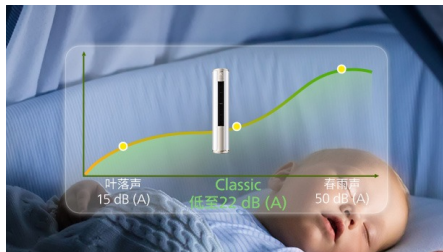

轻音运转 22dB(A)，送风轻柔不扰眠

优质风道设计，保证大风量的同时，出风更轻，更顺，呵护深度睡眠。