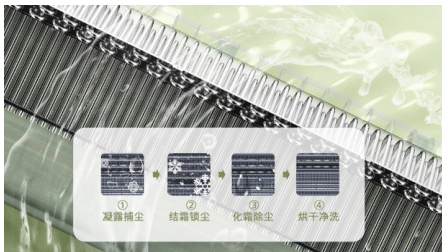

## 机芯智能水洗，除尘出新 动力强劲

主动捕捉空气水分，深度清洁蒸发器，实现机内“芯呼吸”机芯持久强劲，让阵阵清风吹入你心田，守护呼吸健康。