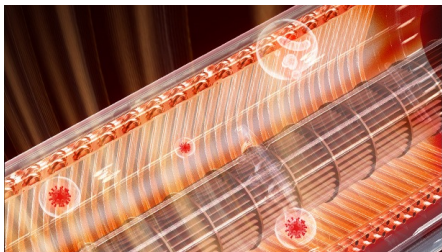

57°C 高温除菌

在机芯智能水洗完成后，57°C 高温除菌模块可对蒸发器进行烘干，并进一步除菌，除菌效果可达 99%，空气深度清洁，更净一步。