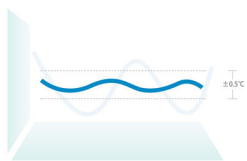

产品亮点

规格

恒温控制