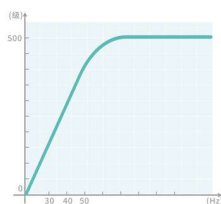

飞利浦家用风管机精致简约，高精度控温至 ± 0.5 度，告别忽冷忽热。

澎湃动力

- 恒温控制，告别忽冷忽热
- 高效换热
- 静音运行
- PID 主动控制技术
- 强“心”铸造，高效运行
- 七重防锈，无惧风雨

产品亮点

规格

恒温控制

高精度温控达 ± 0.5 度，解决由温度明显波动造成的不舒适感。

PID 主动控制技术