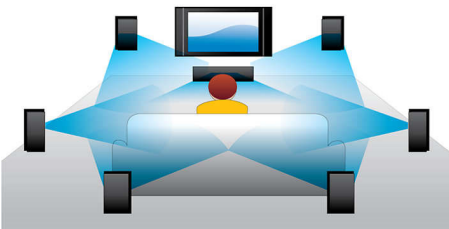

PHILIPS

Caractéristiques

Lecture de disques Blu-ray

Les disques Blu-ray peuvent contenir des données de haute définition, ainsi que des photos d'une résolution de 1 920 x 1 080 pixels, la résolution maximale de la haute définition. Les scènes prennent vie grâce au niveau de détails incroyable, aux mouvements fluides et aux images d'une clarté exceptionnelle. Les disques Blu-ray offrent également un son ambiophonique non compressé afin de vous faire profiter d'une expérience audio incroyablement réaliste. La grande capacité de stockage des disques Blu-ray permet également d'ajouter un tas de fonctions interactives. La navigation simple pendant la lecture et d'autres caractéristiques remarquables comme les menus contextuels révolutionnent le divertissement à domicile.

Dolby TrueHD et DTS-HD MA

Les technologies DTS-HD Master Audio et Dolby TrueHD assurent une telle qualité audio sur 7.1 canaux pour la lecture de vos disques Blu-ray que c'en est presque impossible de distinguer votre disque de la bande maîtresse du studio. En fait, vous entendez précisément ce que les créateurs ont voulu produire. Les technologies DTS-HD Master Audio et Dolby

BD-Live (Profile 2.0)

BD-Live élargit les horizons de la haute définition. Recevez du contenu à jour en connectant tout simplement votre lecteur de disque Blu-ray à Internet. Nouveautés épatantes, comme du contenu téléchargeable exclusif, des événements en direct, du clavardage en direct, des jeux et du magasinage en ligne. Suivez la vague de la haute définition avec la lecture de disque Blu-ray et le contenu BD-Live.