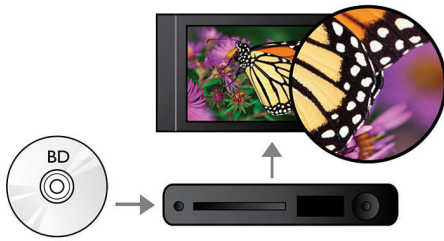

Entendez-en plus

- Dolby TrueHD et DTS-HD MA pour un son ambiophonique HD 7.1

Profitez-en plus

- Lecture de films et de musique sur CD et DVD
- Système EasyLink permettant de commander tous les périphériques HDMI CEC à l'aide d'une même télécommande
- BD-Live (Profile 2.0) pour profiter du contenu Blu-ray supplémentaire en ligne
- Port USB 2.0 pour lire des vidéos et de la musique depuis un disque dur ou une clé USB
- Technologie WiFi-n pour des performances sans fil rapides comme l'éclair

PHILIPS

Caractéristiques

Lecture de disques Blu-ray

Les disques Blu-ray peuvent contenir des données de haute définition, ainsi que des photos d'une résolution de 1 920 x 1 080 pixels, la résolution maximale de la haute définition. Les scènes prennent vie grâce au niveau de détails incroyable, aux mouvements fluides et aux images d'une clarté exceptionnelle. Les disques Blu-ray offrent également un son ambiophonique non compressé afin de vous faire profiter d'une expérience audio incroyablement réaliste. La grande capacité de stockage des disques Blu-ray permet également d'ajouter un tas de fonctions interactives. La navigation simple pendant la lecture et d'autres caractéristiques remarquables comme les menus contextuels révolutionnent le divertissement à domicile.

Dolby TrueHD et DTS-HD MA

Les technologies DTS-HD Master Audio et Dolby TrueHD assurent une telle qualité audio sur 7.1 canaux pour la lecture de vos disques Blu-ray que c'en est presque impossible de distinguer votre disque de la bande maîtresse du studio. En fait, vous entendez précisément ce que les créateurs ont voulu produire. Les technologies DTS-HD Master Audio et Dolby