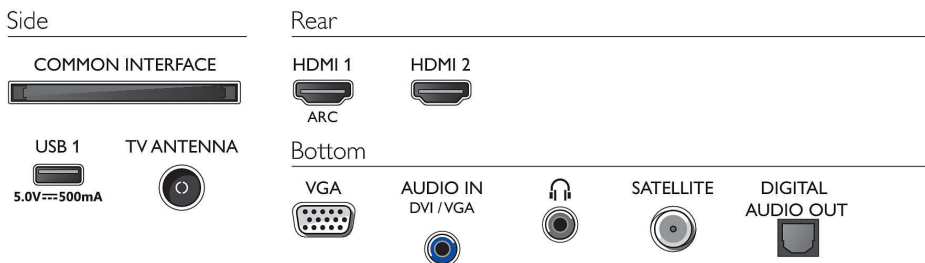

Energetická karta EÚ

- Registračné číslo EPREL: 1133970
- Energetická trieda pre SDR: E
- Energetické nároky režimu prevádzky pre SDR: 17 Kwh/1000 h
- Spotreba energie v režime vypnutia: vo W, neuvádza sa
- Pohotovostný režim pripojený k sieti: na W
- Použitá panelová technológia: LED LCD

Príkon

- Napájanie zo siete: AC 220 – 240 V, 50/60 Hz
- Spotr. energie v pohotovostnom stave: <0,3 W
- Funkcie úspory energie: Časovač automatického vypnutia, Režim Eko, Vypnutie obrazu (pre rádio)

Príslušenstvo

- Dodávané príslušenstvo: Diaľkové ovládanie, Dve batérie AAA, Sieťový napájací kábel, Stručná príručka spustenia, Brožúrka s právnymi a bezpečnostnými informáciami, Podstavec na stol

Dizajn

- Farby TV: Čierny matný rám
- Konštrukcia stojana: Matné čierne oblúkové tyčky

Rozmery

- Šírka prístroja: 551,5 mm
- Výška prístroja: 333,1 mm
- Hĺbka prístroja: 82,0 mm
- Hmotnosť výrobku: 3,0 kg
- Šírka zostavy (so stojanom): 551,5 mm
- Výška zostavy (so stojanom): 356,6 mm
- Hĺbka zostavy (so stojanom): 148,0 mm
- Hmotnosť produktu (+ stojan): 3,1 kg
- Šírka krabice: 630,0 mm
- Výška krabice: 425,0 mm
- Hĺbka krabice: 132,0 mm
- Hmotnosť vrátane balenia: 4,3 kg
- Šírka stojana: 445,5 mm
- Výška stojana: 23,5 mm
- Hĺbka stojana: 148,0 mm
- Kompatibilné s nástennými držiakmi: 75 x 75 mm

Connections

Dátum vydania
2023-08-24

Verzia: 9.2.1

EAN: 87 18863 03379 1

© 2023 Koninklijke Philips N.V.
Všetky práva vyhradené.

Autor si vyhradzuje právo zmeny špecifikácií bez oznámenia. Ochranné známky sú majetkom Koninklijke Philips N.V. alebo ich príslušných vlastníkov.

www.philips.com

* Funkcia elektronického sprievodcu programom a zobrazenie plánovaných programov (maximálne 8 dní) závisí od konkrétnej krajiny a operátora.

* Televízor podporuje príjem signálu DVB voľne prístupného vysielania. Špecifickí operátori DVB nemusí byť podporovaní. Aktuálny zoznam nájdete v časti Najčastejšie otázky na stránke podpory výrobkov spoločnosti Philips. Niektorí operátori vyžadujú podmienený prístup a registráciu. Ďalšie informácie získate u svojho operátora.

* Olovo sa nachádza iba v určitých súčiastkach alebo komponentoch tohto televízora, pri ktorých podľa existujúcich výnimiek smernice RoHS neexistujú v rámci technológie žiadne alternatívy.