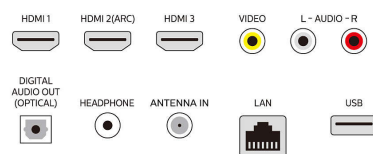

Alimentation

- Alimentation: 120 V/60 Hz
- Consommation électrique: 130 W
- Consommation en veille: $0,5\text{ W}$
- Température ambiante: 5 à 40 °C (41 à 104 °F)

Dimensions

- Poids du produit (lb): 20,50 lb
- Hauteur boîte (pouces): 29.8 pouces
- Largeur boîte (pouces): 51.2 pouces
- Profondeur boîte (pouces): 5.9 pouces
- Largeur du pied: 1104 millimètre
- Compatible avec un montage mural: 300 x 300 mm
- Largeur de l'appareil (pouces): 44,7 pouces
- Hauteur de l'appareil (pouces): 26 pouces
- Profondeur de l'appareil (pouces): 3.1 pouces
- Largeur TV (support inclus) (po.): 44.7 pouces
- Profondeur TV (support inclus) (po.): 8.8 pouces
- Hauteur TV (support inclus) (po.): 27 pouces
- Poids du produit (support inclus) (lb): 20.72 lb
- Poids (emballage compris) (lb): 30,20 lb

Accessoires

- Accessoires inclus: Guide de démarrage rapide,

- Feuille de mise en garde, Feuille de garantie de sécurité, Télécommande, Piles pour télécommande, Support pour installation sur table, Vis
- Câble d'alimentation: 150 cm (59 po)

Services Android TV

- OS: Android Oreo

Connexions

Rear

Date de publication
2024-04-02

Version: 7.1.1

UPC: 6 09585 25216 5

© 2024 Koninklijke Philips N.V.
Tous droits réservés.

Les caractéristiques sont sujettes à modification sans préavis. Les marques commerciales sont la propriété de Koninklijke Philips N.V. ou de leurs détenteurs respectifs.

www.philips.com

* Google, Google Play, Android, YouTube, ainsi que les marques et logos associés, sont des marques déposées de Google LLC.

* Enregistrement USB limité aux chaînes numériques. Les enregistrements peuvent être limités par la protection anticopie d'œuvres diffusées. Des restrictions relatives aux pays et aux chaînes peuvent s'appliquer.

* La lecture USB du contenu multimédia requiert l'installation d'une application tierce. Veuillez visiter le Google Play Store pour obtenir plus de détails, notamment la disponibilité des applications dans votre pays.