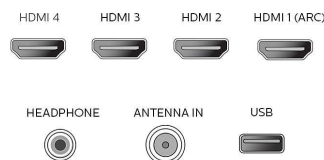

Alimentation

- Alimentation: 120 V/60 Hz
- Consommation électrique: 340 W
- Consommation en veille: $0,5\text{ W}$
- Température ambiante: 5 à 40 °C (41 à 104 °F)

Dimensions

- Poids du produit (lb): 71,88 lb
- Hauteur boîte (pouces): 44.9 pouces
- Largeur boîte (pouces): 72.9 pouces
- Profondeur boîte (pouces): 12.8 pouces
- Compatible avec un montage mural: 400 x 400 mm
- Largeur de l'appareil (pouces): 66,2 pouces
- Hauteur de l'appareil (pouces): 39,0 pouces

- Profondeur de l'appareil (pouces): 2.7 pouces
- Largeur TV (support inclus) (po.): 66.2 pouces
- Profondeur TV (support inclus) (po.): 12.0 pouces
- Hauteur TV (support inclus) (po.): 40.9 pouces
- Poids du produit (support inclus) (lb): 72.76 lb
- Poids (emballage compris) (lb): 98,11

Accessoires

- Accessoires inclus: Support pour installation sur table, Guide de démarrage rapide, Mode d'emploi, Télécommande, Piles pour télécommande, Vis
- Câble d'alimentation: 59,05 pouces

Services réseau

- Applications NetTV: Netflix, Pandora, Vudu, YouTube, CinemaNow, Hotlist, Samba, Xumo
- Fonctions du réseau: Réseau domestique, Wireless Screencasting

Connections

Bottom Rear