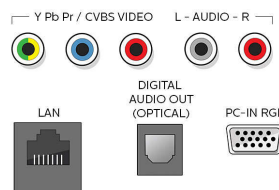

Side

Date de publication
2024-04-02

Version: 6.1.1

UPC: 6 09585 24977 6

© 2024 Koninklijke Philips N.V.
Tous droits réservés.

Les caractéristiques sont sujettes à modification sans préavis. Les marques commerciales sont la propriété de Koninklijke Philips N.V. ou de leurs détenteurs respectifs.

www.philips.com

* Ce produit a été fabriqué avant l'entrée en vigueur de la règle d'accessibilité accrue de la FCC; il se peut que les produits moins récents n'offrent pas les fonctions d'accessibilité accrue. Recherchez le logo « Enhanced Accessibility » (accessibilité accrue) sur l'emballage du produit avant de l'acheter si vous avez besoin de ces fonctions.