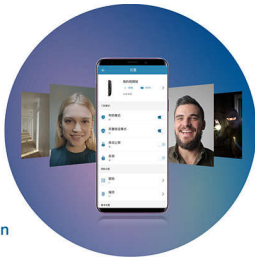

นำมาใช้กับ PIR เมื่อมีคนเดินไปมาภายในระยะ 3 เมตรที่ประตูหน้า Philips DDL702-1HWS จะถ่ายภาพหรือวิดีโอแล้วส่งไปที่แอปผ่านการเชื่อมต่อ Wi-Fi ช่วยให้คุณรู้ว่าใครอยู่ที่ประตูตลอดเวลา

ขี้อัจฉริยะที่ได้รับการอัปเดตช่วยเพิ่มความปลอดภัยให้กับบ้าน

ขี้อัจฉริยะ ง่าย ๆ ไม่ได้หยุดอยู่แค่นี้

- มั่นคงและยาวนาน
- ขจัดความยุ่งยากของการลือคด้วยตนเอง
- ประตูจะเปิดเมื่อตรวจพบมือ

PHILIPS

ล็อคประตูแบบวิดีโออัจฉริยะ
อินเทอร์เน็ตแบบสองทาง ระบบตรวจจับร่างกายมนุษย์ PIR, การเชื่อมต่อ Wi-Fi แบบเรียลไทม์,
การตัดการเชื่อมต่อระยะไกลอัจฉริยะ

DDL702IAFBW/97

ไฮไลต์

การเชื่อมต่อ Wi-Fi แบบเรียลไทม์

Realtime's on Wi-Fi connection

การล็อคแบบวิดีโออัจฉริยะ DDL702-1HWS ให้ออนไลน์แบบเรียลไทม์ผ่านการเชื่อมต่อ Wi-Fi หลังจากผูกกับแอป Philips EasyKey แล้ว คุณสามารถดูประวัติกิจกรรมการล็อคและข้อมูลที่เข้ารหัส ส่งรหัส PIN ชั่วคราวจากระยะไกล และดูสถานการณ์แบบเรียลไทม์ที่หน้าประตูโดยคลิกที่ปุ่มวิดีโอ

อินเทอร์เน็ตแบบสองทาง

Two-way intercom

เมื่อแขกกดกริ่ง จะมีข้อความส่งไปที่ APP ทันที หากแอปทำงานในเบื้องหน้า จะได้รับการแจ้งเตือนการโทร หากแอปทำงานในพื้นหลัง ก็จะได้รับข้อความ คุณสามารถเริ่มระบบอินเทอร์เน็ตแบบสองทางได้โดยแตะที่กล่องข้อความเพื่อเชื่อมต่อกับแอป เมื่อกริ่งประตูดังขึ้น ล็อควิดีโอจะบันทึกวิดีโอโดยอัตโนมัติ ดังนั้นคุณจะไม่พลาดข้อมูลแขกแม้ในขณะที่คุณไม่อยู่บ้าน