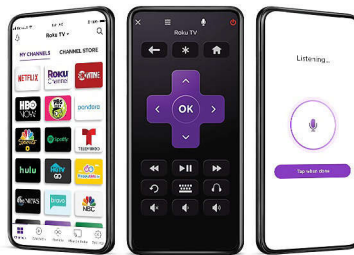

Diseño ultracompacto

- Borde angosto sorprendente y soporte diseñado de metal

PHILIPS

ROKU TV

Destacados

Búsqueda rápida y fácil

Desde las últimas películas y programas de televisión hasta tus clásicos de culto favoritos, es fácil encontrar algo perfecto para ver con Búsqueda de Roku. Simplemente busca por título, actor o director usando tu control remoto Roku, la aplicación móvil Roku para iOS® y Android™, o la búsqueda por voz. Con la Búsqueda de Roku es fácil buscar en los canales principales para encontrar películas y programas disponibles de forma gratuita, o ver resultados objetivos clasificados por precio en los canales principales.

Entretenimiento para todos

No importa si estás suscrito, cancelaste tus suscripciones o estás en un nivel intermedio, es fácil ver lo que te encanta con el Roku TV Philips. Obtén acceso con un solo clic a tu operador de cable, antena satelital o de HDTV en la pantalla de inicio. O comienza las transmisiones con los canales de televisión de transmisión en vivo, además de más de 100,000 películas y programas de televisión disponibles, de los cuales miles están disponibles de manera gratuita.

Búsqueda por voz

Con Roku Voice Search puedes encontrar rápidamente el entretenimiento que deseas ver sin tener que escribir con el teclado en pantalla. Con tu voz, puedes buscar una amplia variedad de entretenimiento en los mejores canales, incluidas películas, programas de televisión, contenido de formato corto, transmisiones en vivo, noticias e incluso actores y directores.

Aplicación móvil Roku gratuita

Convierte tu dispositivo iOS® o Android™ en tu mejor compañero de transmisión. Cuando necesites un segundo control remoto o deseas contar con más funciones y funcionalidades, la aplicación móvil Roku hace que controlar tu Roku TV sea divertido y sencillo. Busca con el teclado, usa la búsqueda por voz, disfruta de reproducciones de audio privadas con hasta tres amigos, transmite con tu televisor y mucho más.