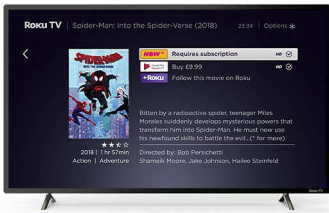

Diseño ultracompacto

- Borde angosto sorprendente y soporte diseñado de metal

PHILIPS

ROKU TV

Destacados

Búsqueda rápida y fácil

Desde las últimas películas y programas de televisión hasta tus clásicos de culto favoritos, es fácil encontrar algo perfecto para ver con Búsqueda de Roku. Simplemente busca por título, actor o director usando tu control remoto Roku, la aplicación móvil Roku para iOS® y Android™, o la búsqueda por voz. Con la Búsqueda de Roku es fácil buscar en los canales principales para encontrar películas y programas disponibles de forma gratuita, o ver resultados objetivos clasificados por precio en los canales principales.