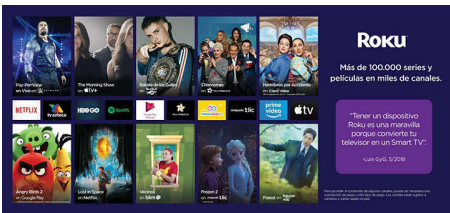

Entretenimiento para todos

No importa si estás suscrito, cancelaste tus suscripciones o estás en un nivel intermedio, es fácil ver lo que te encanta con el Roku TV Philips. Obtén acceso con un solo clic a tu operador de cable, antena satelital o de HDTV en la pantalla de inicio. O comienza las transmisiones con los canales de televisión de transmisión en vivo, además de más de 100,000 películas y programas de televisión disponibles, de los cuales miles están disponibles de manera gratuita.