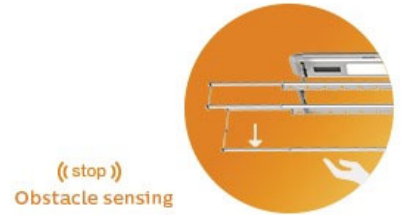

遥控器

无线遥控器轻松一键, 即可电动晾衣, 直流电机让升降更安静, 速度更快, 上升或下降单次行程只需 20 秒, 无需过多等待, 尽享惬意生活。