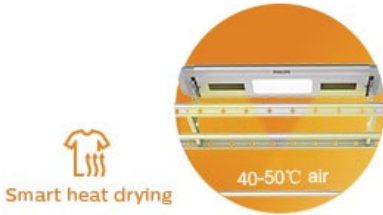

- 专杆晾晒，满足不同需求
- 可适用于不同大小的阳台
- 强悍提升力，可晾晒更多衣物

便捷生活，晾晒随“芯”

- 一键轻松晾衣
- 轻托即停，轻推即升

便捷生活，晾晒随“芯”

- 双核双循环，快速干衣
- 从容应对天气变化

PHILIPS

产品亮点

双核风干

两台贯流风机通过双核双循环增压模式, 形成强劲的风流压力场, 高效带走衣服上的湿气。SDR601 拥有标准风 & 加强风两种风干模式, 分别在运行 2 小时和 4 小时后自动关闭, 让您的生活快捷省心。

35 kg 承重性能

SDR601 拥有 36 个挂孔, 35 公斤超强提升力, 一次能晾晒多件衣物, 若所晾衣物超过 35 公斤, 则电机自动停止, 并发出报警, 提示您承载过重, 让您安心使用每一天。