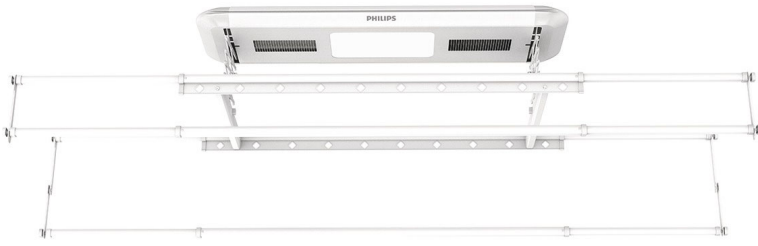

飞利浦
智能晾衣架

智能晾晒，加倍安心

LED 照明功能
双效干衣功能
无线遥控操作

SDR601UBW0

智能晾晒，加倍安心

错层设计，让晾晒更均匀

采用错层晾衣设计，空间利用更合理，让每件衣物都能沐浴在阳光下，还具备照明、升降衣杆、双效干衣等功能，晾晒更智能，生活更安心。

贴心设计，花样晾晒

- 专杆晾晒，满足不同需求
- 可适用于不同大小的阳台
- 强悍提升力，可晾晒更多衣物

便捷生活，晾晒随“芯”

- 一键轻松晾衣
- 轻托即停，轻推即升

便捷生活，晾晒随“芯”

- 双核双循环，快速干衣
- 从容应对天气变化

PHILIPS

产品亮点

双核风干

两台贯流风机通过双核双循环增压模式, 形成强劲的风流压力场, 高效带走衣服上的湿气。SDR601 拥有标准风 & 加强风两种风干模式, 分别在运行 2 小时和 4 小时后自动关闭, 让您的生活快捷省心。

35 kg 承重性能

SDR601 拥有 36 个挂孔, 35 公斤超强提升力, 一次能晾晒多件衣物, 若所晾衣物超过 35 公斤, 则电机自动停止, 并发出报警, 提示您承载过重, 让您安心使用每一天。

前后错层晾晒

2 根衣杆的挂孔间距科学分布, 科学的衣服通风和日照设计, 让衣物均匀晾晒。此外

还配备 2 根被杆, 错层晾晒设计, 既可晾衣服, 又能晾被褥, 从此再也不用烦恼如何晾被子。

伸缩杆设计

采用 1.2+1.0 米的伸缩杆设计, 拉伸后则有更多晾衣空间, 收缩则节省阳台空间。既可适用小阳台, 又可竖装在阳台两端, 不影响阳台休闲和观感, 满足不同家庭使用场景。

遇阻即停

当衣架下降时, 用手轻轻一托, 即可停止; 挂好衣服后, 用手向上一推, 衣架自动上升, 简化晾衣步骤, 不用转身找遥控器, 随心晾晒更便捷。