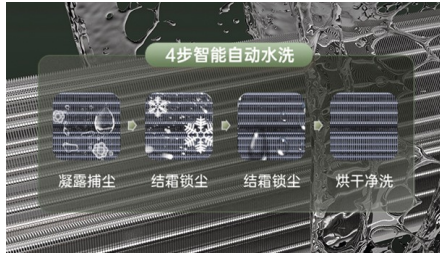

加宽加高广域出风口

168mm x 1153mm加宽加高出风口设计，最远送风距离可达10米，配合3D左右上下扫风全方位立体均匀宽域送风，轻松覆盖客餐厅大空间。远一点更舒适。

Air Deep Clean 三维空气超净系统

ADC = 机芯智能水洗+ 57°C高温除菌+高效多功能滤网。对空气进行深度清洁，打造高品质室内呼吸环境

一键即享健康“舒适风”

开启“舒适风”功能后，导风板会根据制热制冷的不同需求，智能调节出风不直吹，风感更加符合人体对空间温度的生理需求，无需反复操作按键，即可瞬间感受健康舒适风。

机芯智能水洗，除尘出新 动力强劲

主动捕捉空气水分，深度清洁蒸发器，实现机内“芯呼吸”机芯持久强劲，让阵阵清风吹入你心田，守护呼吸健康。

57°C 高温除菌

在机芯智能水洗完成后，57°C 高温除菌模块可对蒸发器进行烘干，并进一步除菌，除菌效果可达99%，空气深度清洁，更净一步。

三合一复合过滤网

银离子抗菌、生物抑菌及植物抗菌三合一复合多功能抗菌过滤网，构筑一道强效空气净化屏障，可有效抑制空气中的各种细菌，防止细菌生长，出风更洁净。

外机凝霜自清洁内外皆干净

外机凝霜水洗自洁，有效去除冷凝器上的灰尘污垢，给风吹日晒的室外机撑起隐形保护伞，内外皆净。

WIFI 功能

您可以通过“飞利浦空调”应用程序远程打开和关闭空调，此外，还可以远程设置多种功能（如机芯智能水洗）。

规格

原产地

原产地: 中国

设计和外观