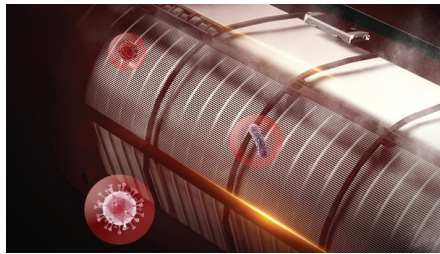

新三级变频圆柜式空调

前方后圆设计，节约空间，通体洁白，简单百搭，快享冷暖。

Cb2

- 方圆美学灵感设计 刚柔并济简约大气
- 一键即享健康“舒适风”
- 加宽加高广域出风口
- Air Deep Clean 三维空气超净系统
- 机芯智能水洗，除尘出新 动力强劲
- 57°C 高温除菌
- 三合一复合过滤网
- 外机凝霜自清洁内外皆干净
- WIFI 功能

产品亮点

方圆美学灵感设计 刚柔并济简约大气

前方后圆一体化外观设计，既有圆形的柔润曲线，也有方形的分明棱角，丝滑机身如凝脂白玉，顶部装饰透明曲线，简约而不失优雅，完美兼容不同家居风格。

加宽加高广域出风口

168mm x 1153mm加宽加高出风口设计，最远送风距离可达10米，配合3D左右上下扫风全方位立体均匀宽域送风，轻松覆盖客餐厅大空间。远一点更舒适。

Air Deep Clean 三维空气超净系统

ADC = 机芯智能水洗+ 57°C高温除菌+高效多功能滤网。对空气进行深度清洁，打造高品质室内呼吸环境

一键即享健康“舒适风”

开启“舒适风”功能后，导风板会根据制热制冷的不同需求，智能调节出风不直吹，风感更加符合人体对空间温度的生理需求，无需反复操作按键，即可瞬间感受健康舒适风。

机芯智能水洗，除尘出新 动力强劲

主动捕捉空气水分，深度清洁蒸发器，实现机内“芯呼吸”机芯持久强劲，让阵阵清风吹入你心田，守护呼吸健康。

57°C 高温除菌

在机芯智能水洗完成后，57°C 高温除菌模块可对蒸发器进行烘干，并进一步除菌，除菌效果可达99%，空气深度清洁，更净一步。

三合一复合过滤网

银离子抗菌、生物抑菌及植物抗菌三合一复合多功能抗菌过滤网，构筑一道强效空气净化屏障，可有效抑制空气中的各种细菌，防止细菌生长，出风更洁净。

外机凝霜自清洁内外皆干净

外机凝霜水洗自洁，有效去除冷凝器上的灰尘污垢，给风吹日晒的室外机撑起隐形保护伞，内外皆净。

WIFI 功能

您可以通过“飞利浦空调”应用程序远程打开和关闭空调，此外，还可以远程设置多种功能（如机芯智能水洗）。

规格

原产地

原产地: 中国

设计和外观