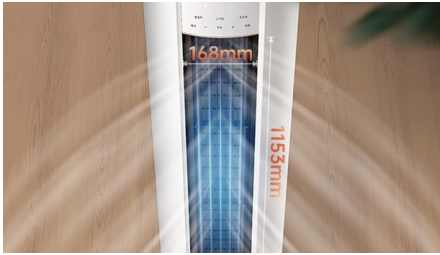

新三级变频圆柜式空调

前方后圆设计，节约空间，通体洁白，简单百搭，快享冷暖。

Cb2

- 方圆美学灵感设计 刚柔并济简约大气
- 一键即享健康“舒适风”
- 加宽加高广域出风口
- Air Deep Clean 三维空气超净系统
- 机芯智能水洗，除尘出新 动力强劲
- 57°C 高温除菌
- 三合一复合过滤网
- 外机凝霜自清洁内外皆干净
- WIFI 功能

产品亮点

方圆美学灵感设计 刚柔并济简约大气

前方后圆一体化外观设计，既有圆形的柔润曲线，也有方形的分明棱角，丝滑机身如凝脂白玉，顶部装饰透明曲线，简约而不失优雅，完美兼容不同家居风格。

加宽加高广域出风口

168mm x 1153mm加宽加高出风口设计，最远送风距离可达10米，配合3D左右上下扫风全方位立体均匀宽域送风，轻松覆盖客餐厅大空间。远一点更舒适。

Air Deep Clean 三维空气超净系统

ADC = 机芯智能水洗+ 57°C高温除菌+高效多功能滤网。对空气进行深度清洁，打造高品质室内呼吸环境

一键即享健康“舒适风”

开启“舒适风”功能后，导风板会根据制热制冷的不同需求，智能调节出风不直吹，风感更加符合人体对空间温度的生理需求，无需反复操作按键，即可瞬间感受健康舒适风。