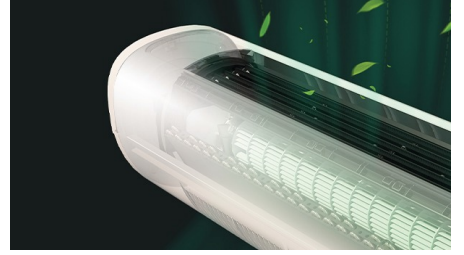

新三级变频圆柜式空调

前方后圆设计，节约空间，通体洁白，简单百搭，快享冷暖。

Cb2

- 方圆美学灵感设计 刚柔并济简约大气
- 一键即享健康“舒适风”
- 加宽加高广域出风口
- Air Deep Clean 三维空气超净系统
- 机芯智能水洗，除尘出新 动力强劲
- 57°C 高温除菌
- 三合一复合过滤网
- 外机凝霜自清洁内外皆干净
- WIFI 功能

产品亮点

方圆美学灵感设计 刚柔并济简约大气

前方后圆一体化外观设计，既有圆形的柔润曲线，也有方形的分明棱角，丝滑机身如凝脂白玉，顶部装饰透明曲线，简约而不失优雅，完美兼容不同家居风格。

加宽加高广域出风口

168mm x 1153mm加宽加高出风口设计，最远送风距离可达10米，配合3D左右上下扫风全方位立体均匀宽域送风，轻松覆盖客餐厅大空间。远一点更舒适。

Air Deep Clean 三维空气超净系统

ADC = 机芯智能水洗+ 57°C高温除菌+高效多功能滤网。对空气进行深度清洁，打造高品质室内呼吸环境

一键即享健康“舒适风”

开启“舒适风”功能后，导风板会根据制热制冷的不同需求，智能调节出风不直吹，风感更加符合人体对空间温度的生理需求，无需反复操作按键，即可瞬间感受健康舒适风。

机芯智能水洗，除尘出新 动力强劲

主动捕捉空气水分，深度清洁蒸发器，实现机内“芯呼吸”机芯持久强劲，让阵阵清风吹入你心田，守护呼吸健康。

57°C 高温除菌

在机芯智能水洗完成后，57°C 高温除菌模块可对蒸发器进行烘干，并进一步除菌，除菌效果可达99%，空气深度清洁，更净一步。

三合一复合过滤网

银离子抗菌、生物抑菌及植物抗菌三合一复合多功能抗菌过滤网，构筑一道强效空气净化屏障，可有效抑制空气中的各种细菌，防止细菌生长，出风更洁净。

外机凝霜自清洁内外皆干净

外机凝霜水洗自洁，有效去除冷凝器上的灰尘污垢，给风吹日晒的室外机撑起隐形保护伞，内外皆净。

WIFI 功能

您可以通过“飞利浦空调”应用程序远程打开和关闭空调，此外，还可以远程设置多种功能（如机芯智能水洗）。

规格

原产地

原产地: 中国

设计和外观