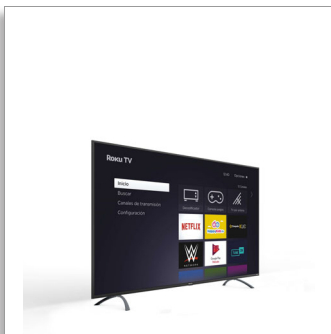

Philips Roku  
Televisor LED-LCD serie  
5000

**70" class/po**

4K Ultra HD 2160p  
HDR  
LAN inalámbrica 802.11ac

**70PFL5656**

### RokuTV Ultra HD 4K

Philips Roku TV es un Smart TV muy fácil de usar. Comienza a transmitir tus películas y programas de televisión favoritos. Accede a tu sintonizador de cable o a tu antena HD. O incluso enciende tu consola de juegos, todo desde tu pantalla de inicio.