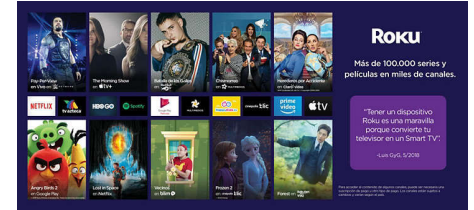

Entretenimiento para todos

No importa si estás suscrito, cancelaste tus suscripciones o estás en un nivel intermedio, es fácil ver lo que te encanta con el Roku TV Philips. Obtén acceso con un solo clic a tu operador de cable, antena satelital o de HDTV en la pantalla de inicio. O comienza las transmisiones con los canales de televisión de transmisión en vivo, además de más de 100,000 películas y programas de televisión disponibles, de los cuales miles están disponibles de manera gratuita.