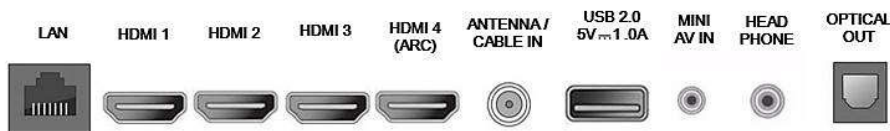

- Otras conexiones: Salida de audífonos, Ethernet, LAN inalámbrica 802.11ac
- EasyLink (HDMI-CEC): Reproducción con un solo botón, Energía, Información del sistema (idioma de menú), Control de audio del sistema, Modo de espera del sistema
- Salida de audio: digital: Óptica (TOSLINK)
- AV 1: Entrada AV
- USB: USB 2.0
- Cantidad de entradas HDMI: 4

Energía

- Alimentación: 120 V ~ 50/60 Hz
- Consumo de energía: 250 W
- Consumo de energía en modo de espera: < 0,5 W
- Temperatura ambiente: 5 °C a 40 °C (41 °F a 104 °F)

Dimensiones

- Peso del producto (+ soporte): 22.8 kg
- Compatible con montaje en pared: 400 x 300 mm
- Peso con empaque incluido: 31,5 kg
- Peso del producto: 22 kg
- Profundidad de la caja [cm]: 19.0 cm
- Altura de la caja [cm]: 103.0 cm
- Ancho de la caja [cm]: 173.0 cm
- Profundidad del dispositivo (cm): 8.76 cm
- Profundidad del dispositivo (con soporte) (cm): 36.62 cm
- Altura del dispositivo (cm): 88.52 cm
- Altura del dispositivo (con soporte) (cm): 95.85 cm
- Ancho del dispositivo (cm): 157.80 cm
- Ancho del dispositivo (con soporte) (cm): 157.80 cm

Accesorios

- Accesorios incluidos: Soporte para mesa, Guía de inicio rápido, Control remoto, Baterías para control remoto, Instrucciones legales/de seguridad, Tonillos, Adaptador de cable AV, Guía de instalación rápida

Servicios de red

- Sistema operativo del televisor: Sistema operativo Roku
- Características de la red: Transmisión inalámbrica de la pantalla

Fecha de publicación
2023-12-15

© 2023 Koninklijke Philips N.V.
Todos los derechos reservados.

Versión: 7.2.1

Las especificaciones quedan sujetas a modificaciones sin previo aviso. Las marcas comerciales son propiedad de Koninklijke Philips N.V. o sus respectivos titulares.

UPC: 6 09585 25431 2

www.philips.com

* Es posible que se requieran suscripciones u otros pagos para acceder a ciertos canales. A su vez, puede que el contenido no esté disponible en todas las áreas en las que se venden los Roku TV y que la disponibilidad de canales esté sujeta a cambios.

* Roku, Roku TV y el logotipo de Roku son marcas comerciales o marcas comerciales registradas de Roku, Inc. Todas las demás marcas comerciales y los logotipos en este documento son propiedad de sus respectivos propietarios.

* Google es una marca comercial de Google LLC. Amazon, Alexa, Prime Video y todos los logotipos relacionados son marcas comerciales de Amazon.com, Inc. o sus filiales. Las funciones y los servicios de los asistentes de voz de terceros pueden estar sujetos a cambios o a su eliminación sin previo aviso.

* Apple, AirPlay, HomeKit y Siri son marcas comerciales de Apple, Inc. registradas en Estados Unidos y otros países. Este Philips Roku TV es compatible con AirPlay 2 y HomeKit, y requiere iOS 12.3 o posterior o macOS 10.14.5 o posterior.

* La resolución de los contenidos se basa en la compatibilidad del televisor y puede variar según el canal. Los canales están sujetos a cambios, varían según la región y pueden requerir un pago. La búsqueda de Roku no funciona con todos los canales.