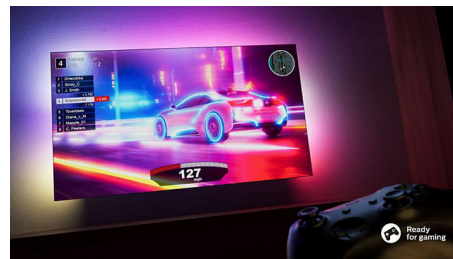

Obožava gejming

Jedva čekate da igrate? Vaš Ambilight TV na 60 Hz sa HDMI 2.1 podržava dinamično igranje, a režim Ultra Motion Clarity daje oštrij, glatkiju sliku. Uključite konzolu i automatski se aktivira postavka izuzetno malog kašnjenja na ulazu, dok Ambilight režim za igranje čini uzbuđenje još većim.