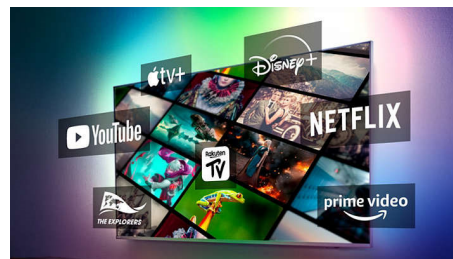

Google TV™

Šta želite da gledate? Google TV objedinjuje filmove, serije i druge sadržaje iz različitih aplikacija i usluga i organizuje ih samo za vas. Dobijaćete predloge na osnovu onoga što volite, a možete čak i da koristite aplikaciju Google TV na telefonu da biste personalizovali listu za gledanje u pokretu.