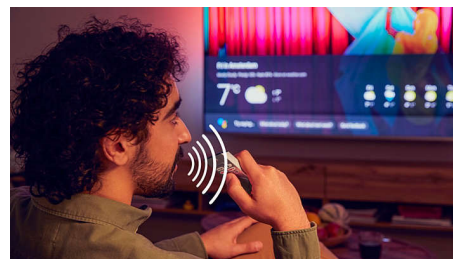

DTS Play-Fi

Odmah po otpakivanju dobijate odličan, jasan zvuk televizora. Ako želite više, Philips Wireless Home System sa tehnologijom DTS Play-Fi omogućava povezivanje sa kompatibilnim soundbar i bežičnim zvučnicima u domu za nekoliko sekundi. Možete čak i da kreirate sistem kućnog bioskopa sa surround zvukom u kojem će televizor imati ulogu centralnog zvučnika.

65PUS8558/12

Obožava gejming

Jedva čekate da igrate? Vaš Ambilight TV na 60 Hz sa HDMI 2.1 podržava dinamično igranje, a režim Ultra Motion Clarity daje oštrij, glatkiju sliku. Uključite konzolu i automatski se aktivira postavka izuzetno malog kašnjenja na ulazu, dok Ambilight režim za igranje čini uzbuđenje još većim.

AI glasovna kontrola

Dobijate izbor glasovnih pomoćnika! Pritisnite taster Google Assistant na daljinskom upravljaču i pomoću glasa pretražite filmove i serije, dobijajte preporuke, upravljajte kompatibilnim uređajima za pametni dom i još toga. Ili tražite od funkcije Alexa da upravlja televizorom pomoću uređaja sa podrškom za Alexa.