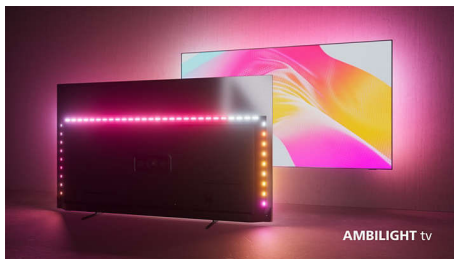

The One. 4K LED Ambilight TV koji pruža sve.

- „The One“ sa tehnologijama Dolby Vision i Dolby Atmos.
- „The One“ sa izgledom koji uzbuđuje. Philips P5 Procesor za obradu slike.
- „The One“ sa obuhvatajućom funkcijom Ambilight.

PHILIPS

4K Ambilight TV

164 cm (65") Ambilight televizor P5 Procesor za obradu slike, Podrška za najpopularnije HDR formate, Google TV™

Važne karakt.

„The One“ sa funkcijom Ambilight.

Ambilight televizori su jedini televizori sa LED svetlima iza ekrana koja reaguju na ono što gledate i okružuju vas aurom raznobojnog svetla. To menja sve: televizor izgleda veće, a doživljaj omiljenih serija, filmova i igara biće više obuhvatajući.