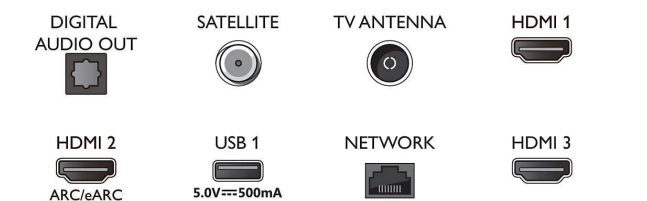

Android televizor

- OS: Google TV™
- Unapred instalirane aplikacije: Google Play Movies*, Google pretraga, YouTube, Netflix,

Connections

Side

Bottom

4K Ambilight TV

164 cm (65") Ambilight televizor P5 Procesor za obradu slike, Podrška za najpopularnije HDR formate, Google TV™

Specifikacije

Apple TV, Amazon Prime Video, Disney+, YouTube Music, Aplikacija Fitness, Ambilight Aurora

- Količina memorije (fleš): 16 GB*
- Gaming cloud: Geforce Now

Smart TV funkcije

- Interaktivna televizija: HbbTV
- Daljinski upravljač: sa glasovnom funkcijom
- Glasovni pomoćnik*: Ugrađen Google Assistant, RC sa mikrofonom, Alexa podržana